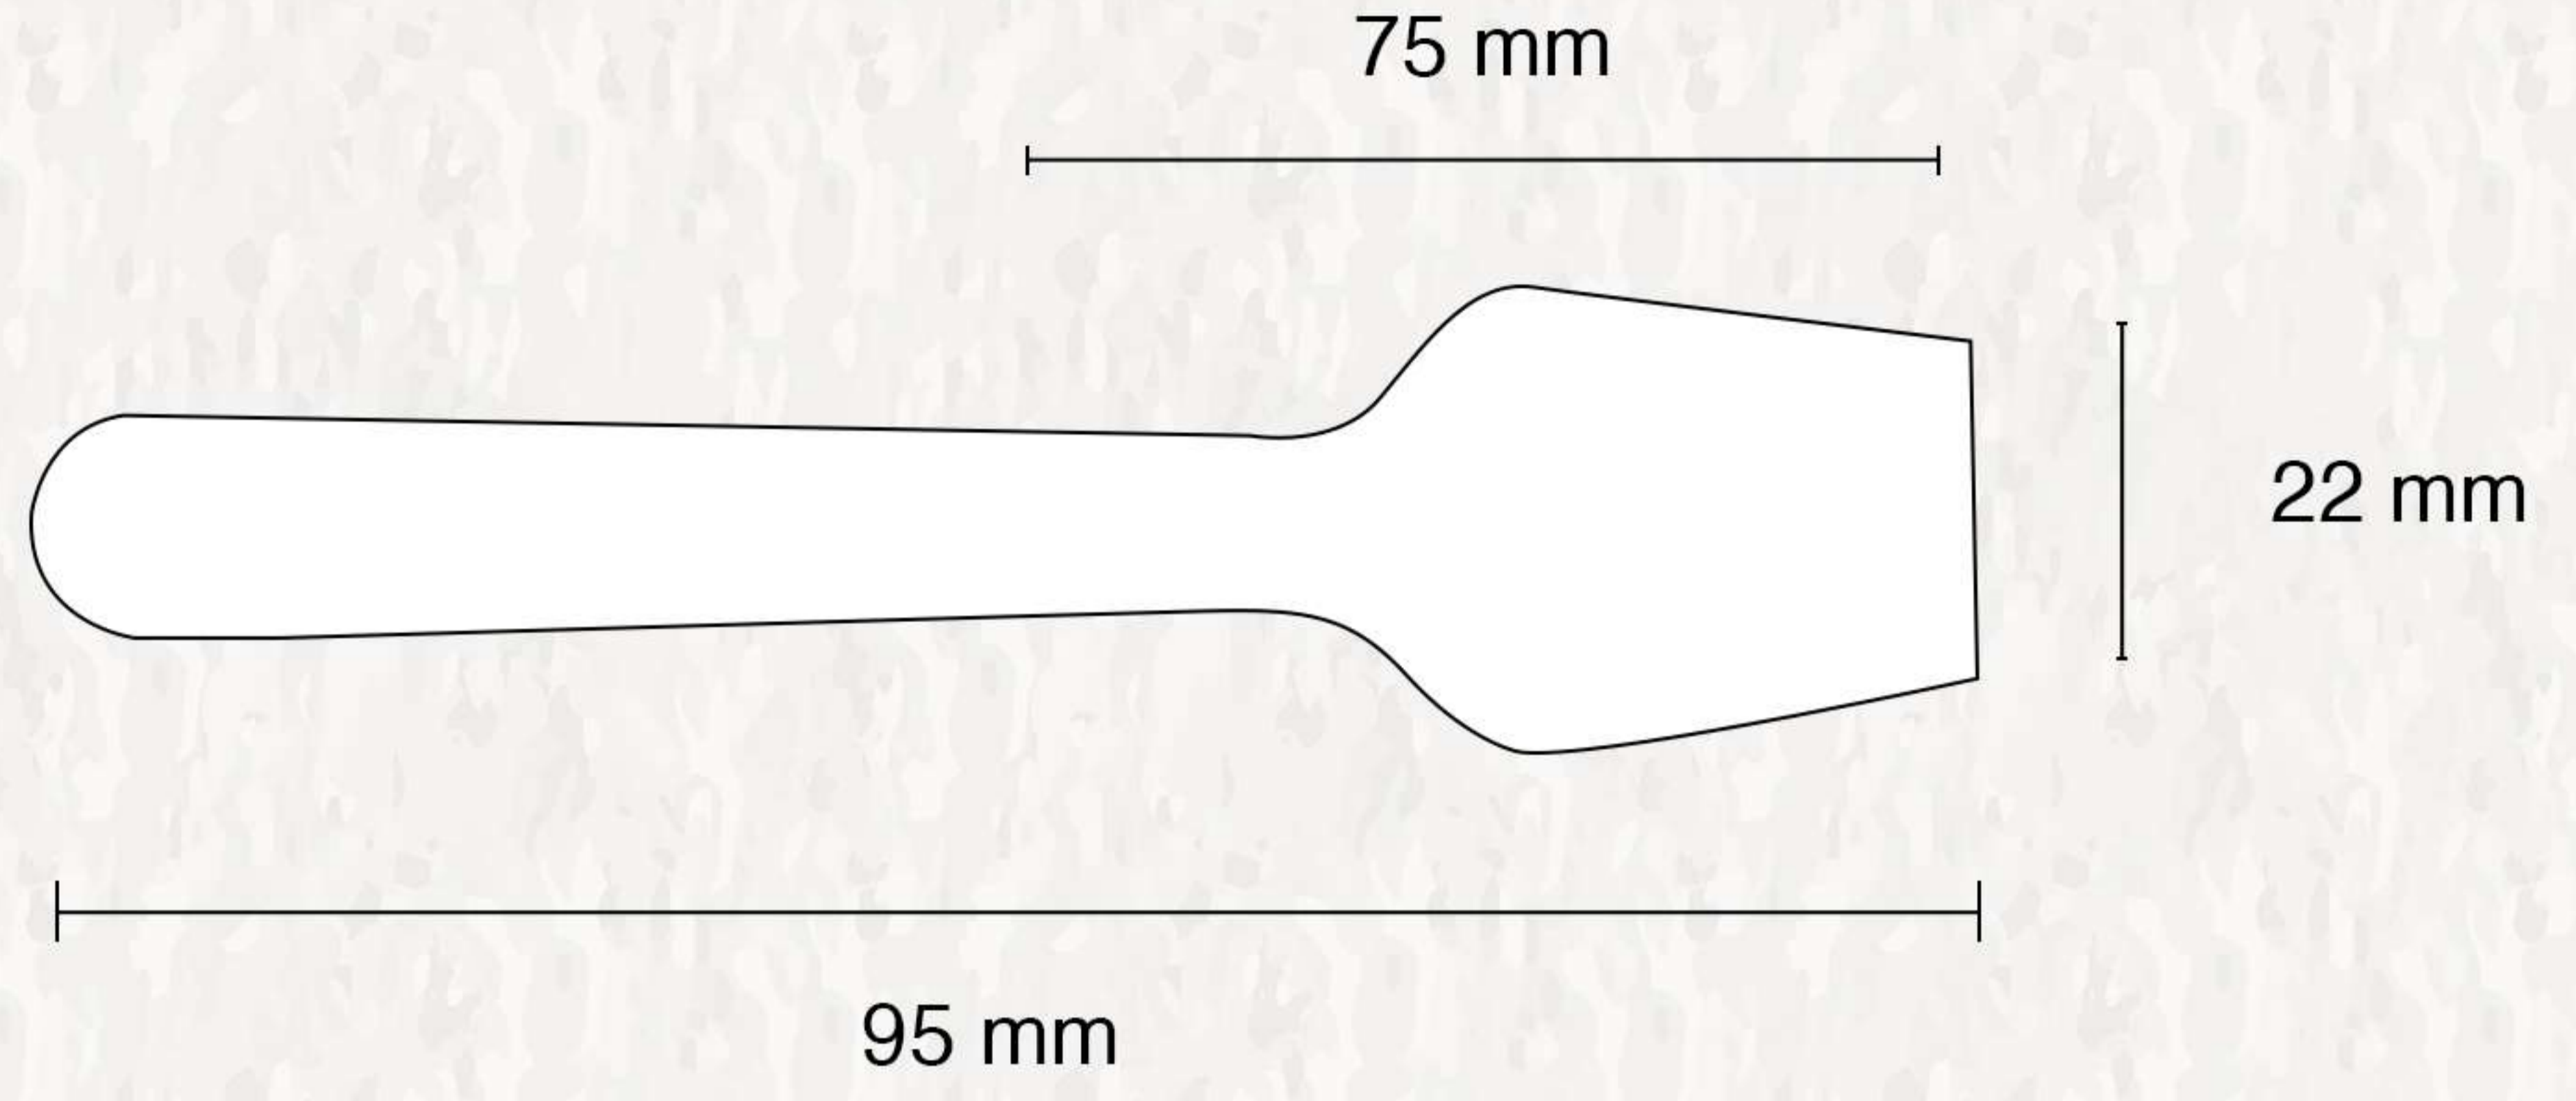

Dimensions / Ürün Ölçüleri