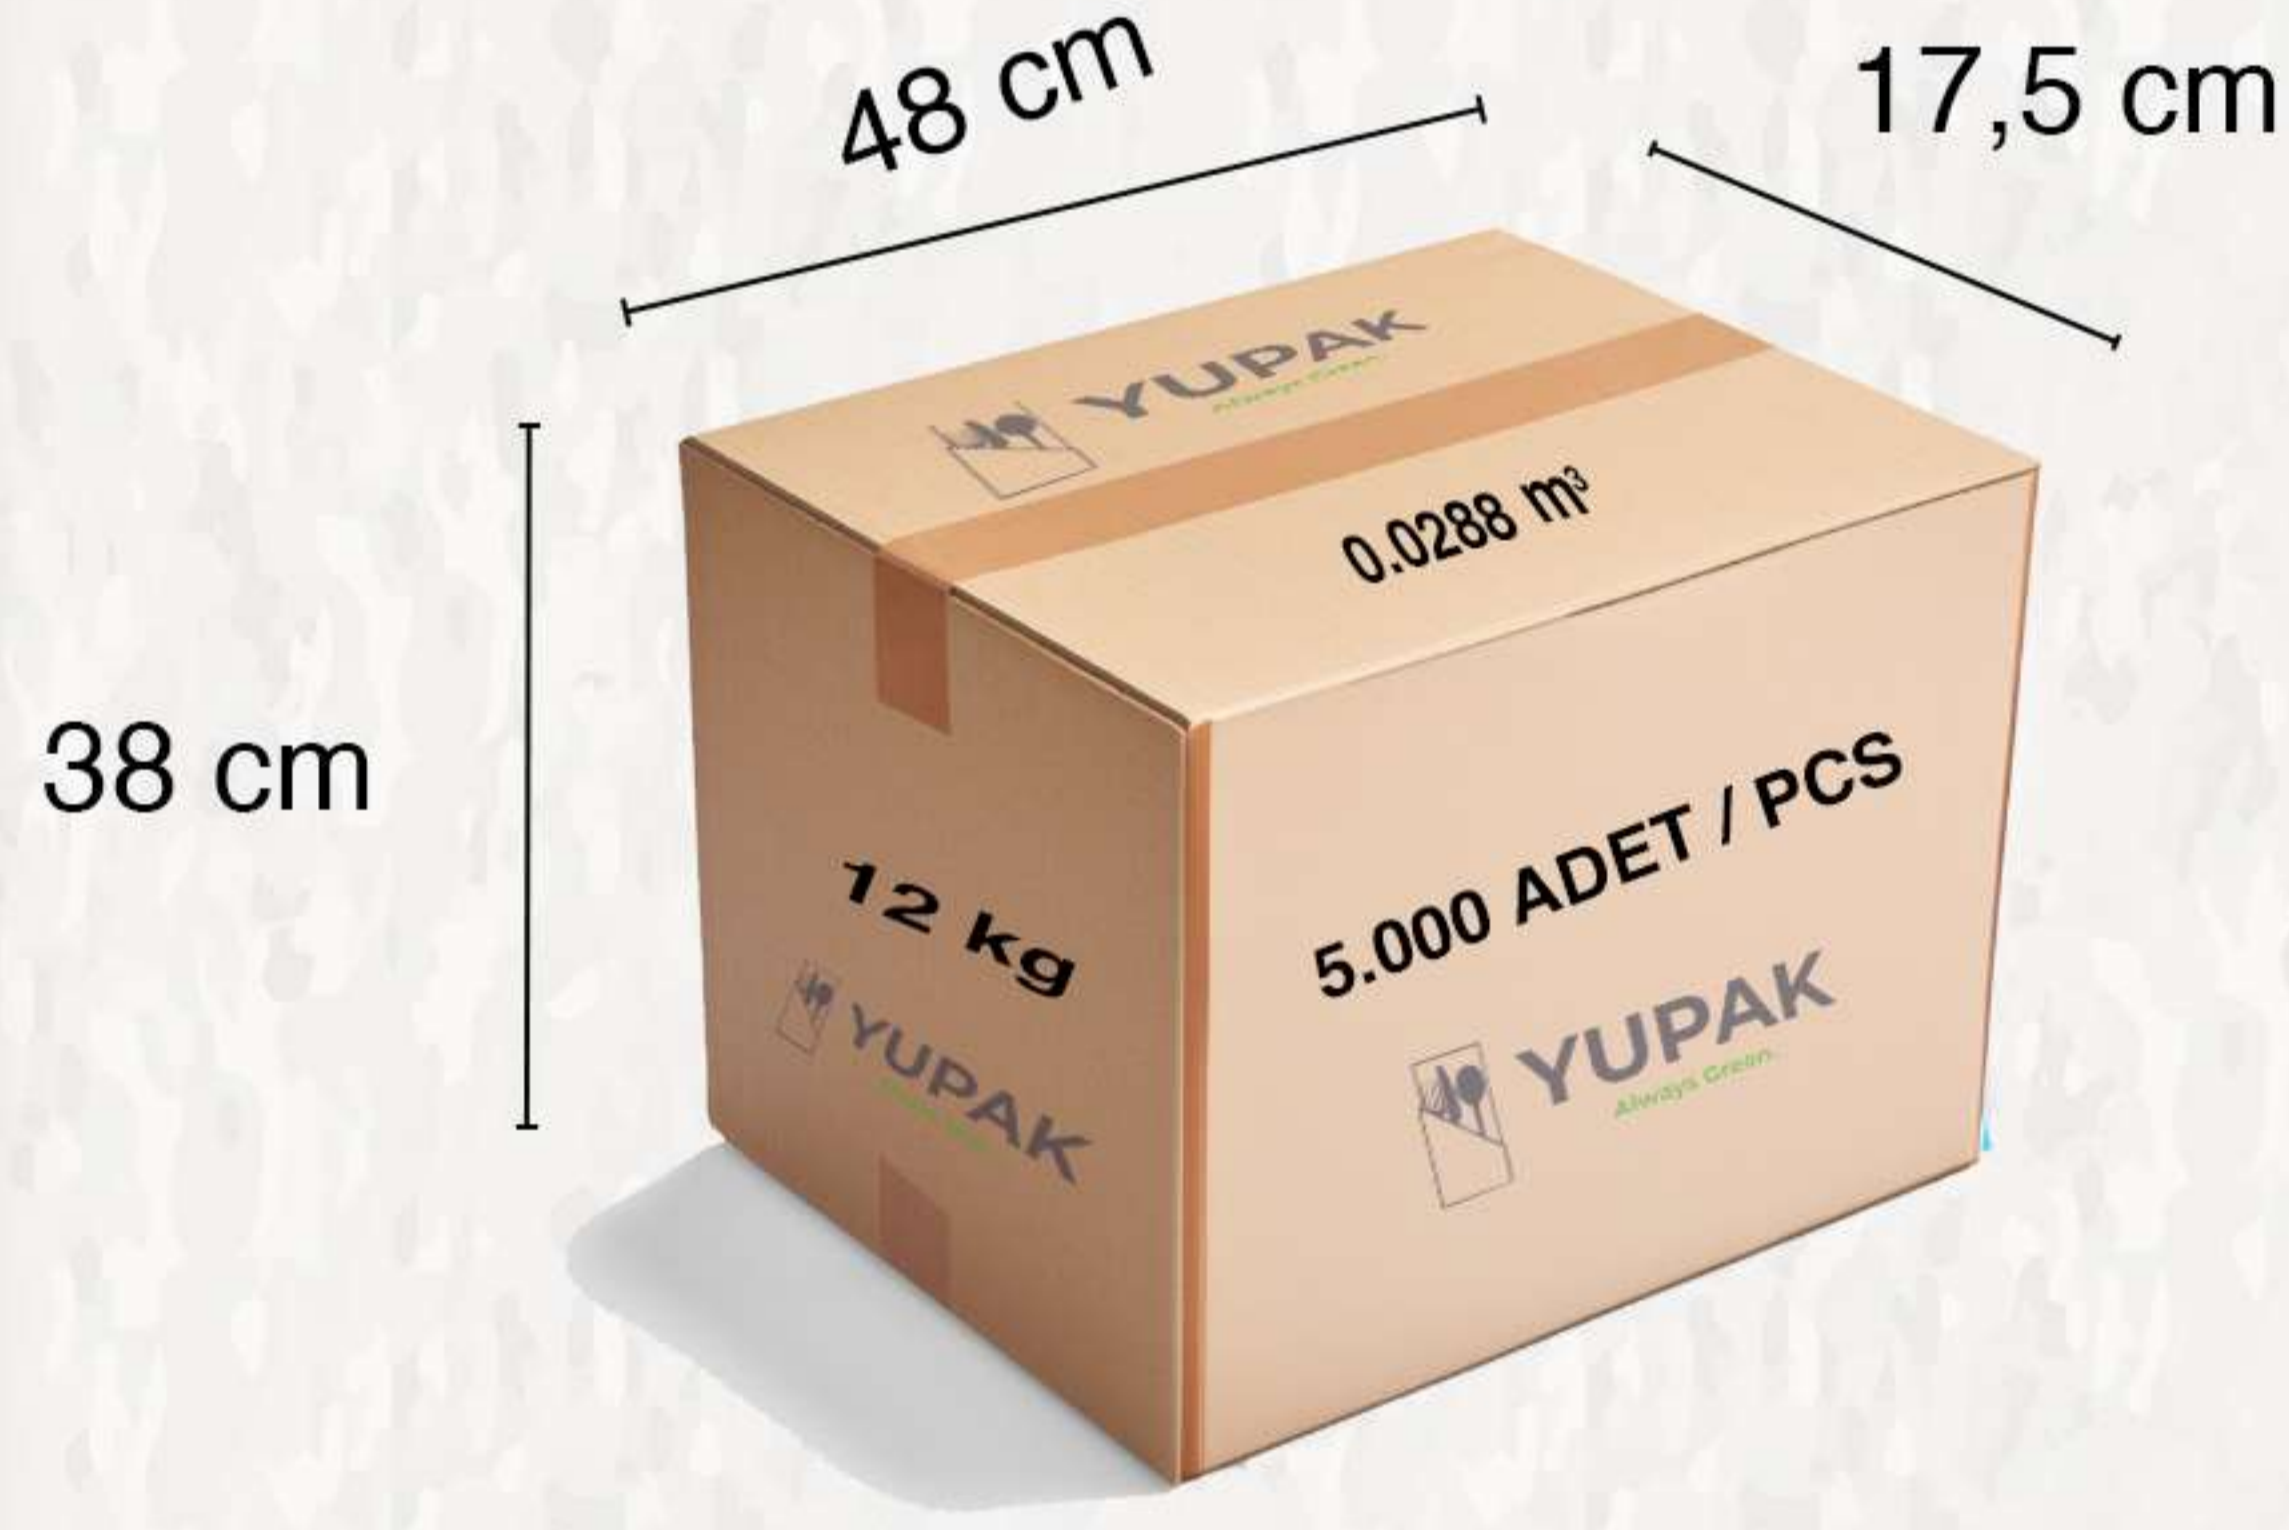

32 Box / Koli (h:170cm)

40 Box / Koli (h:207cm)

100x120cm

40 Box / Koli (h:170cm)

50 Box / Koli (h:207cm)

Dimensions / Ürün Ölçüleri

Master Carton Box Info Koli Bilgileri

Pallet Info Palet Bilgileri

Dimensions / Ürün Ölçüleri

Master Carton Box Info Koli Bilgileri

Pallet Info Palet Bilgileri

80x120cm

35 Box / Koli (h:170cm)

42 Box / Koli (h:201cm)

100x120cm

50 Box / Koli (h:170cm)

AHŞAP
DONDURMA
KAŞIĞI

Dimensions / Ürün Ölçüleri

Master Carton Box Info Koli Bilgileri

Pallet Info Palet Bilgileri

80x120cm

45 Box / Koli (h:175cm)
54 Box / Koli (h:207cm)

100x120cm

60 Box / Koli (h:175cm)
72 Box / Koli (h:207cm)