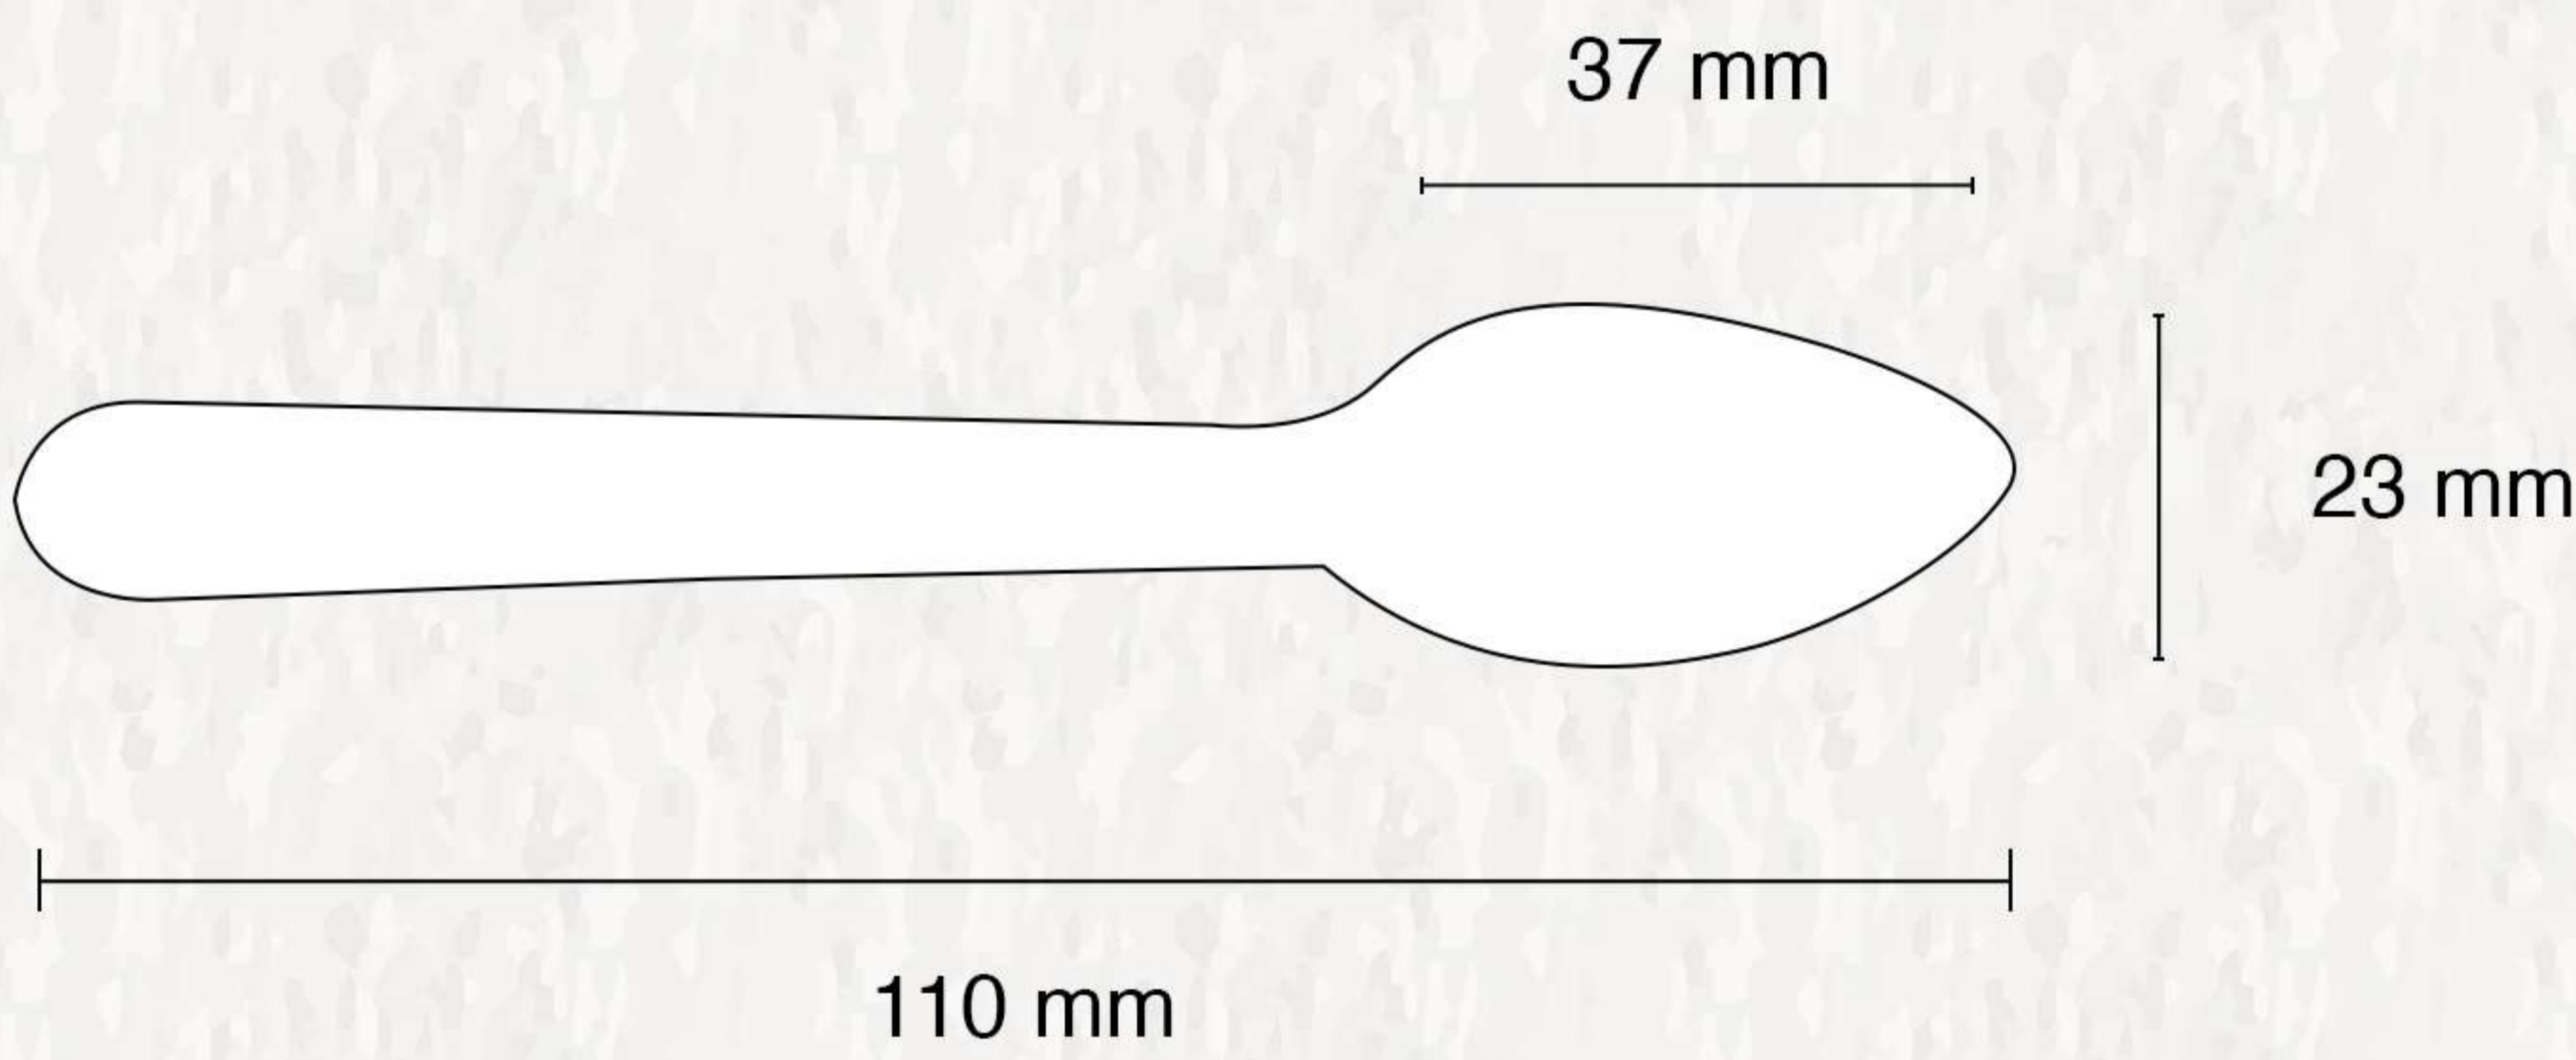

Dimensions / Ürün Ölçüleri

Master Carton Box Info Koli Bilgileri

Pallet Info Palet Bilgileri