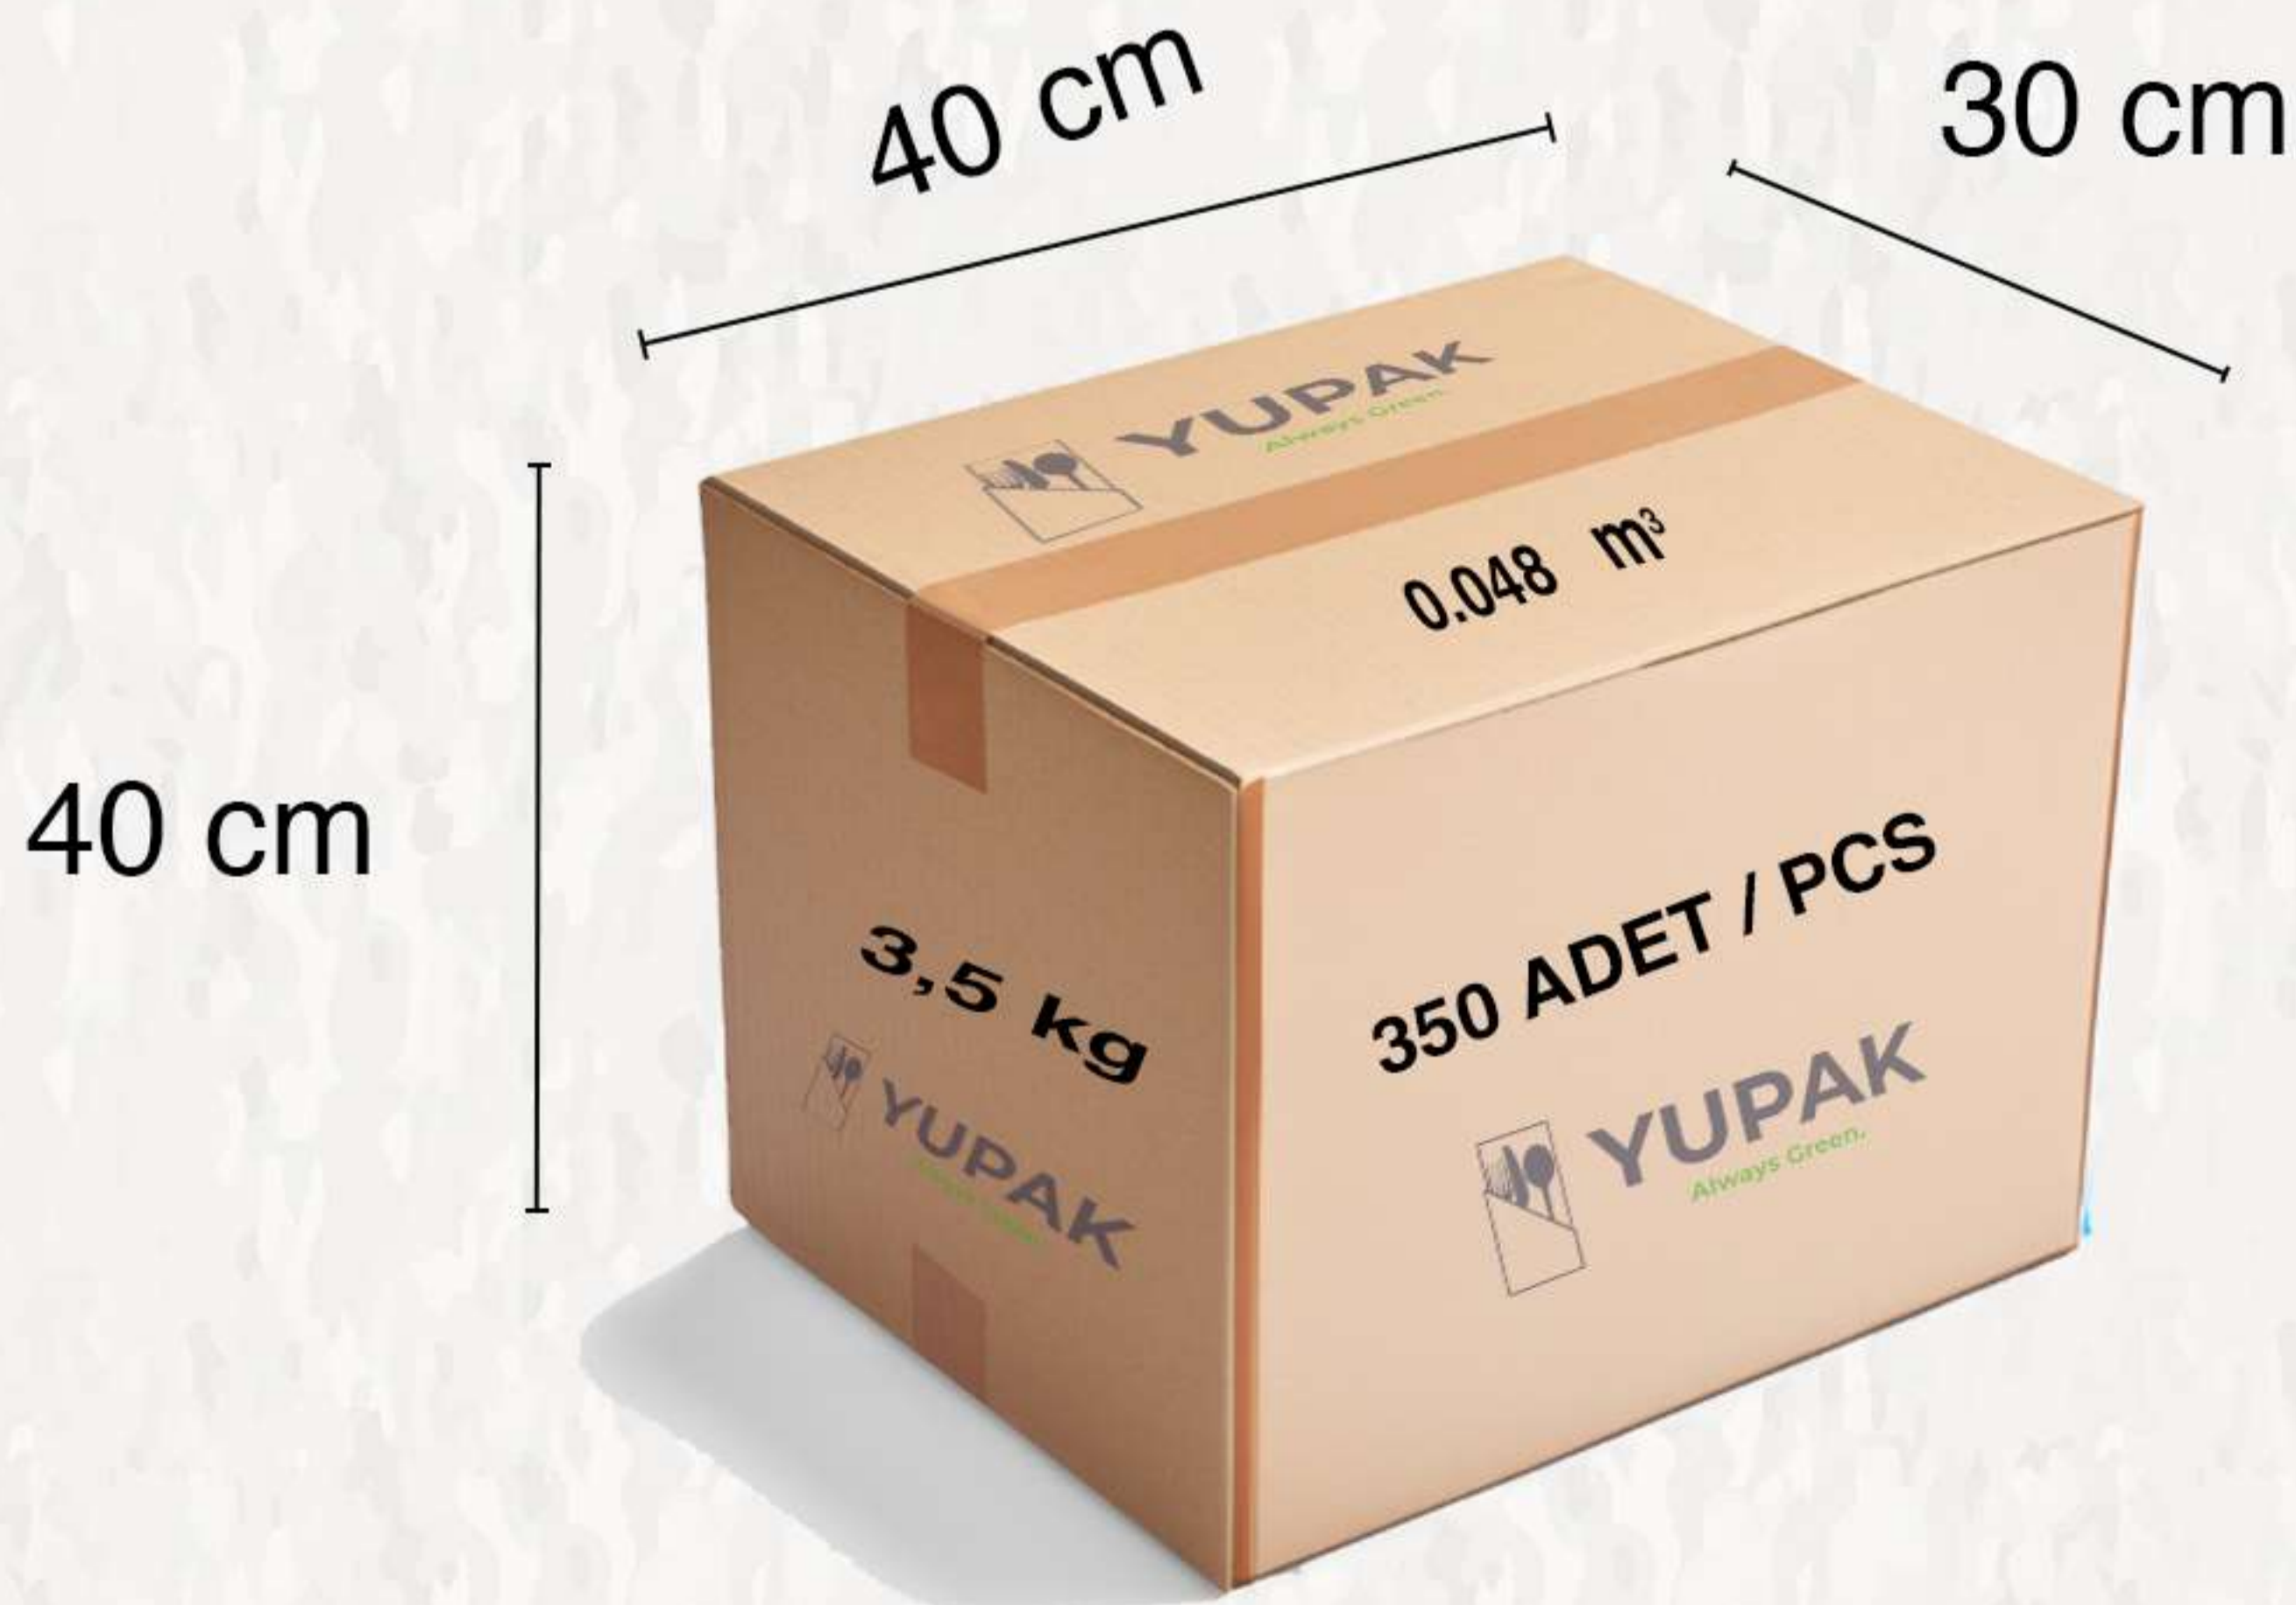

32 Box / Koli (h:170cm)

40 Box / Koli (h:207cm)

100x120cm

40 Box / Koli (h:170cm)

50 Box / Koli (h:207cm)

Dimensions / Ürün Ölçüleri

Master Carton Box Info Koli Bilgileri

Pallet Info Palet Bilgileri

Dimensions / Ürün Ölçüleri

Master Carton Box Info Koli Bilgileri

Pallet Info Palet Bilgileri

80x120cm

35 Box / Koli (h:170cm)

42 Box / Koli (h:201cm)

100x120cm

50 Box / Koli (h:170cm)

AHŞAP
DONDURMA
KAŞIĞI

Dimensions / Ürün Ölçüleri

Master Carton Box Info Koli Bilgileri

Pallet Info Palet Bilgileri

80x120cm

45 Box / Koli (h:175cm)
54 Box / Koli (h:207cm)

100x120cm

60 Box / Koli (h:175cm)
72 Box / Koli (h:207cm)

Birch Wood
Huş Ağacı
1.60-1.80mm

Dimensions / Ürün Ölçüleri

Master Carton Box Info Koli Bilgileri

Pallet Info Palet Bilgileri

80x120cm
40 Box / Koli (h:215cm)
14.000 Pcs. / ADET

100x120cm
45 Box / Koli (h:167cm)
15.750 Pcs. / ADET