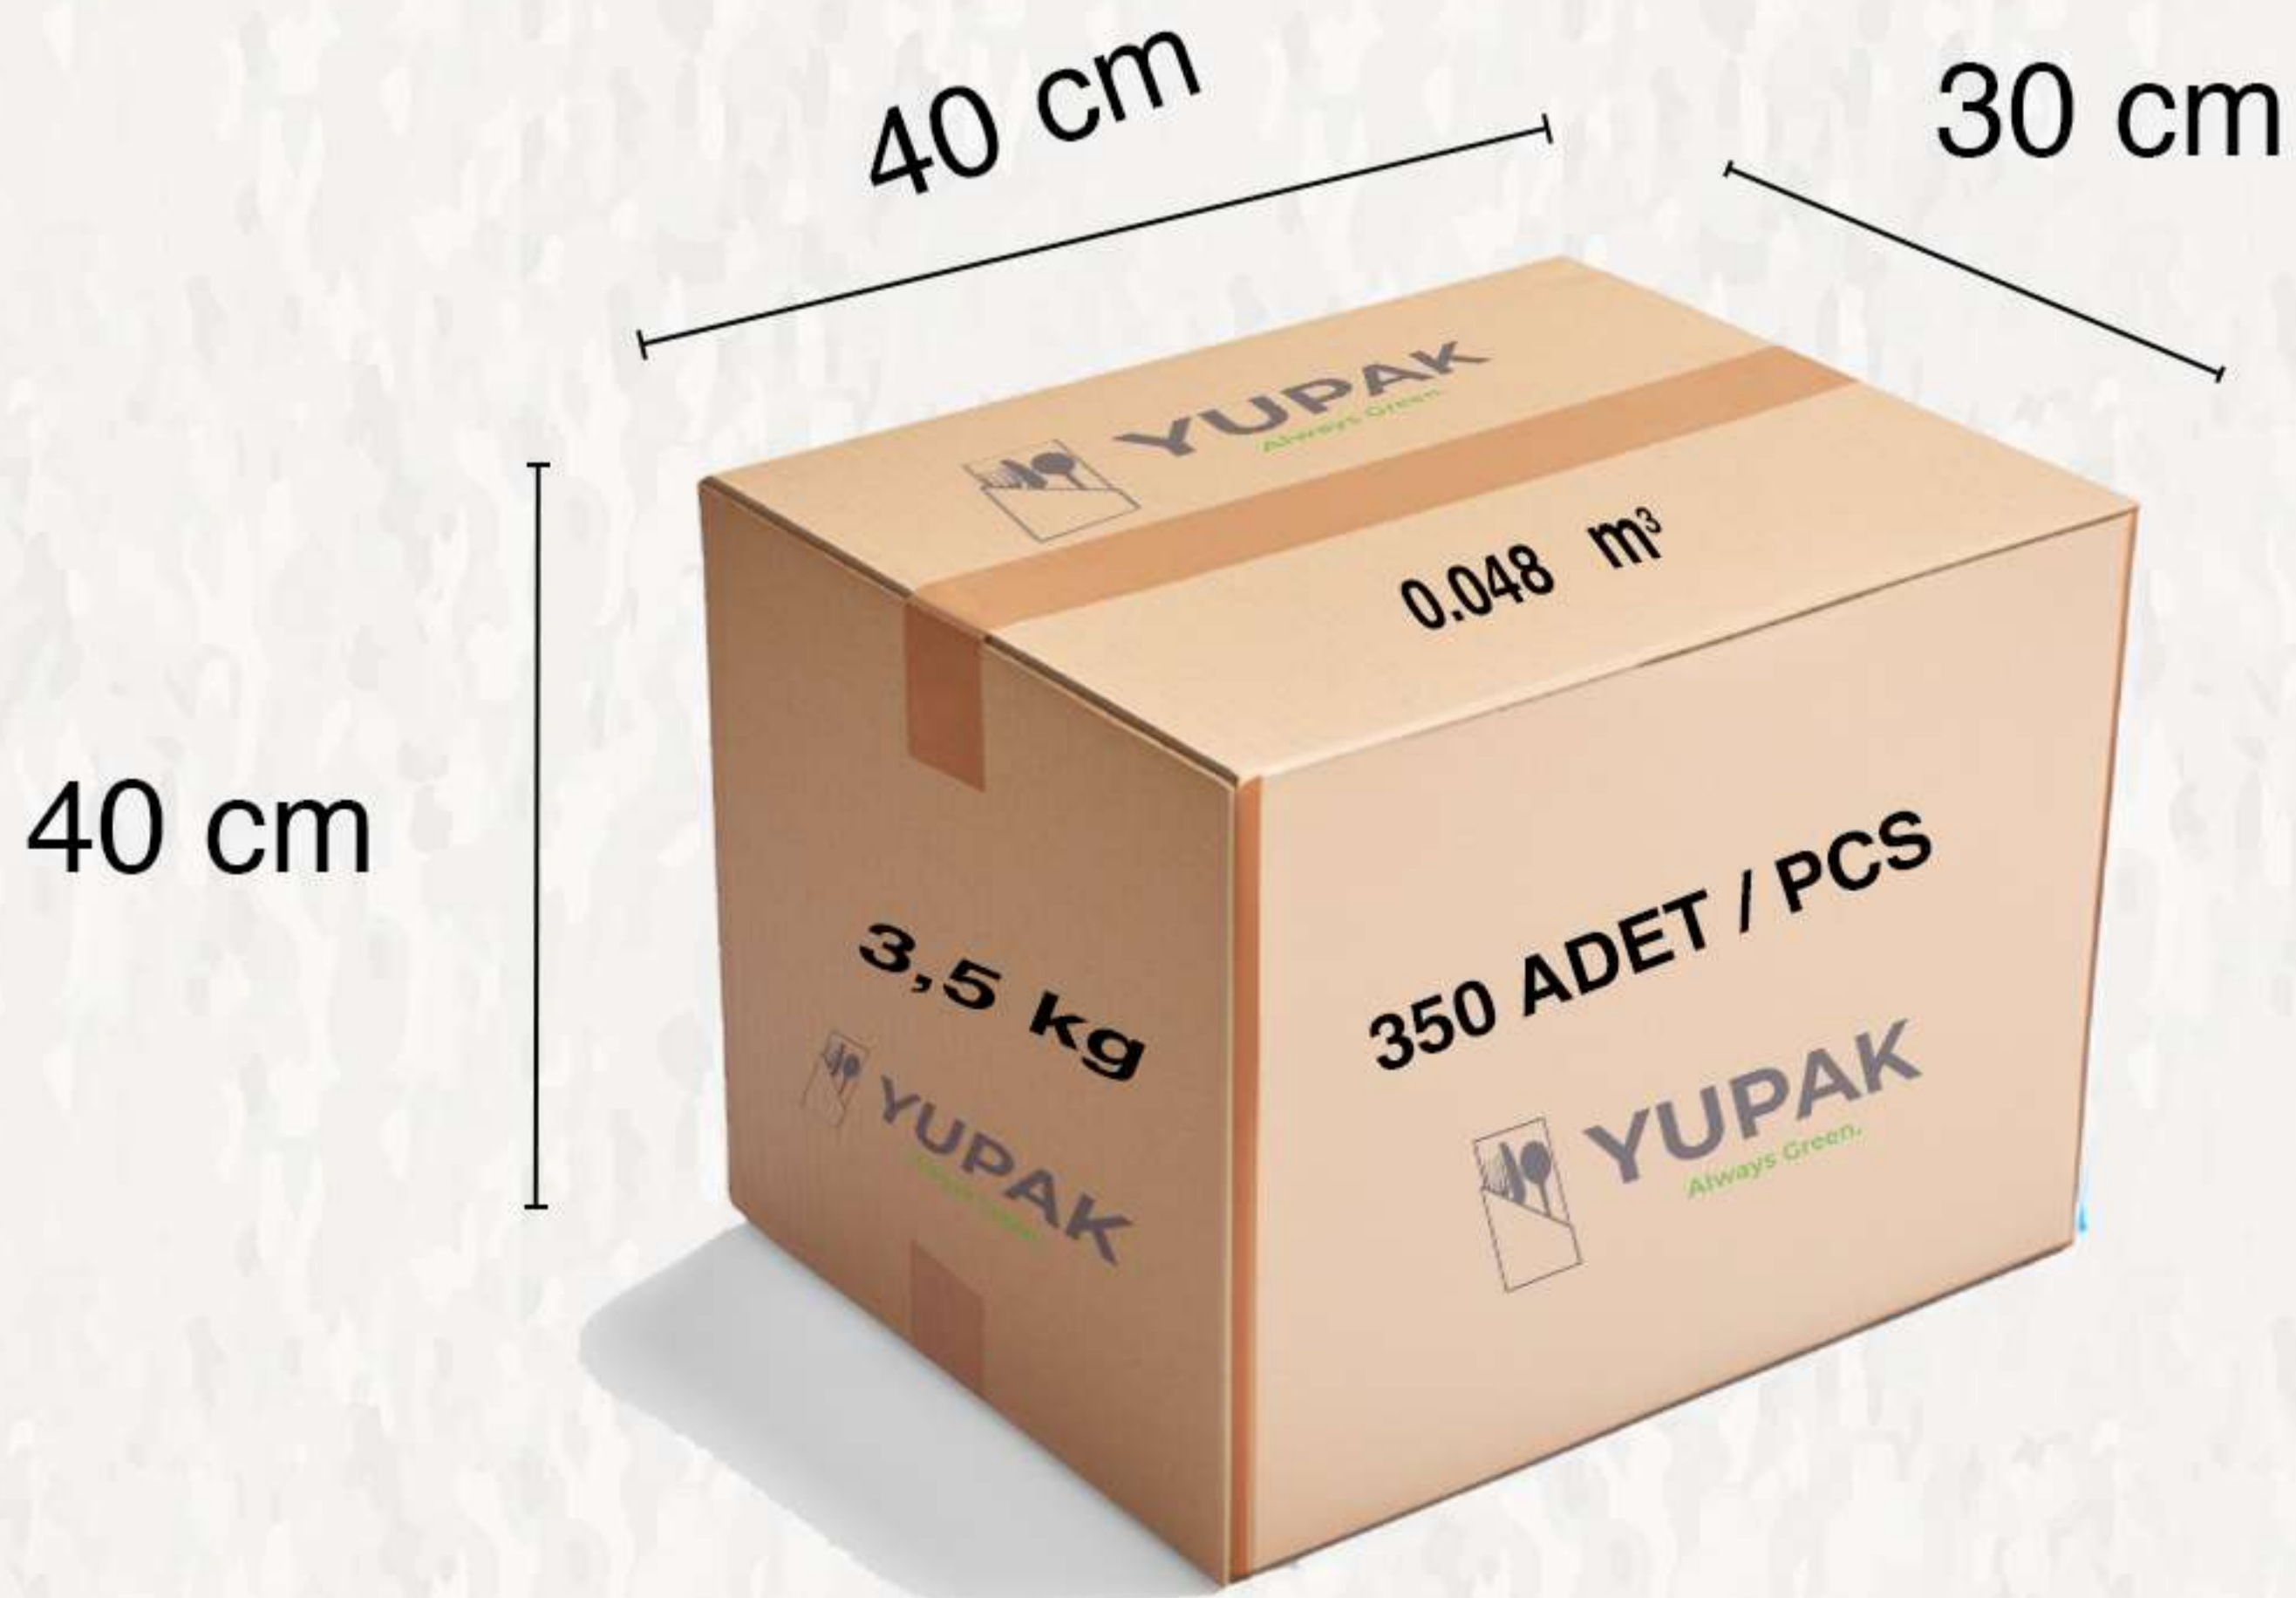

32 Box / Koli (h:170cm)

40 Box / Koli (h:207cm)

100x120cm

40 Box / Koli (h:170cm)

50 Box / Koli (h:207cm)

Dimensions / Ürün Ölçüleri

Master Carton Box Info Koli Bilgileri

Pallet Info Palet Bilgileri

Dimensions / Ürün Ölçüleri

Master Carton Box Info Koli Bilgileri

Pallet Info Palet Bilgileri

80x120cm

35 Box / Koli (h:170cm)

42 Box / Koli (h:201cm)

100x120cm

50 Box / Koli (h:170cm)

AHŞAP SERVİS SETİ TEKLİ

WOODEN FORK + 2-LAYER NAPKIN + KRAFT PACK
AHŞAP ÇATAL + 2-KAT PEÇETE + KRAFT PAKET /

Material / Malzeme

Birch Wood

Huş Ağacı

1.60-1.80mm

Dimensions / Ürün Ölçüleri

Master Carton Box Info Koli Bilgileri