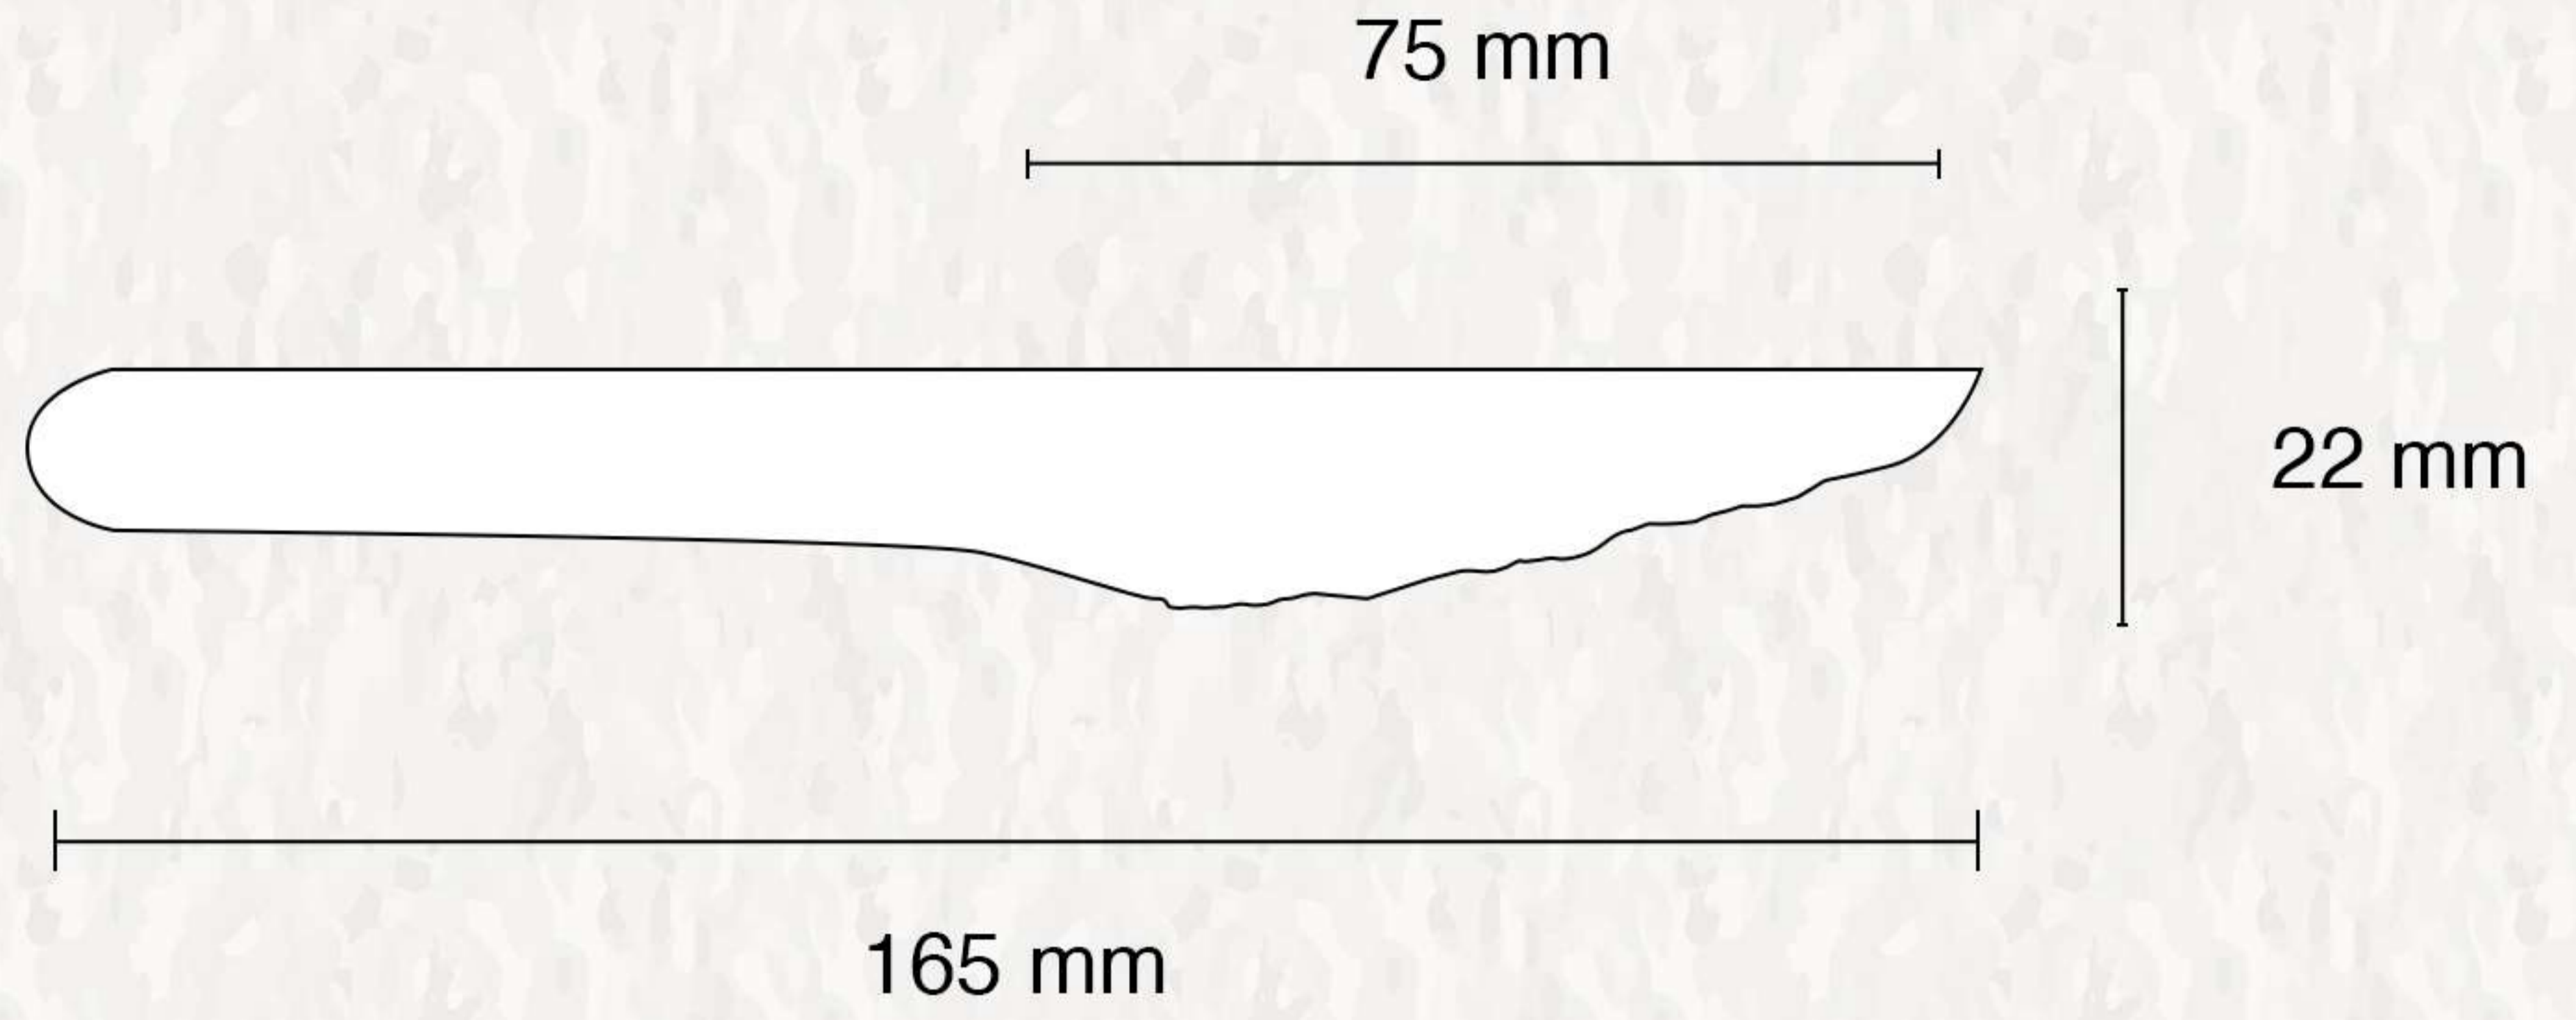

Material / Malzeme

Birch Wood
Huş Ağacı
1.60-1.80mm

WK - 01

WOODEN KNIFE

AHŞAP BIÇAK

Material / Malzeme

Birch Wood
Huş Ağacı
1.60-1.80mm

Dimensions / Ürün Ölçüleri