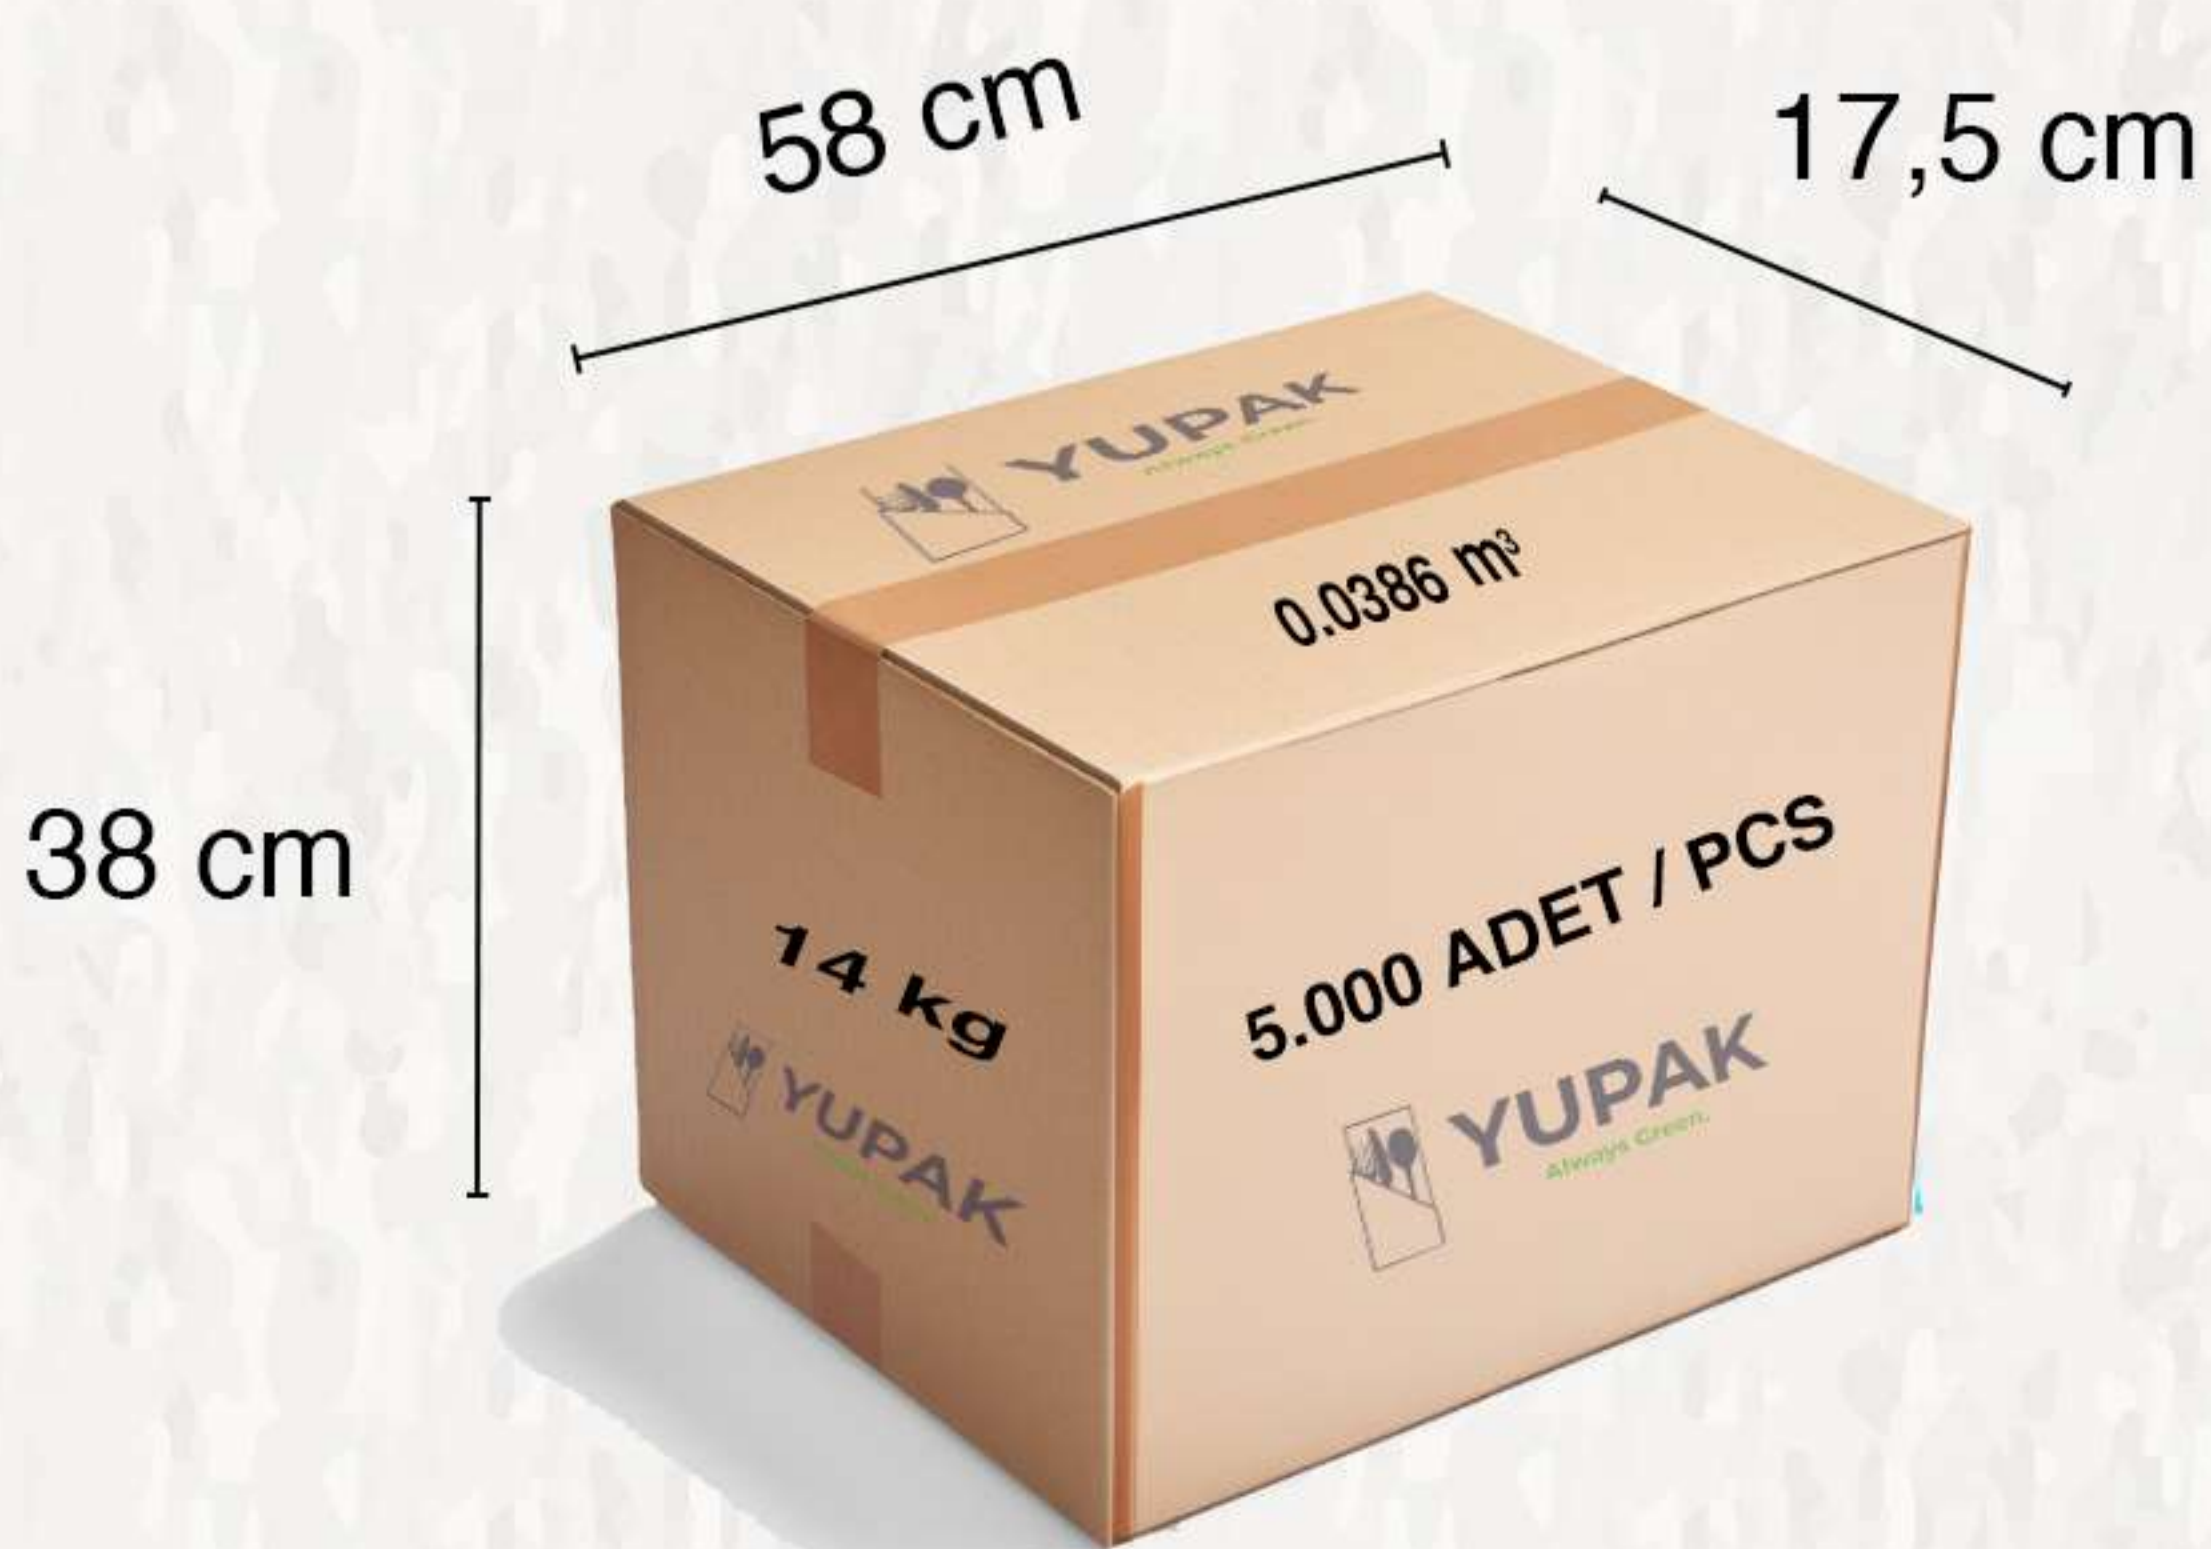

WS - 01

WOODEN SPOON AHŞAP KAŞIK

Material / Malzeme

Birch Wood
Huş Ağacı
1.60-1.80mm

Dimensions / Ürün Ölçüleri

Master Carton Box Info Koli Bilgileri

Pallet Info Palet Bilgileri

80x120cm

32 Box / Koli (h:170cm)

40 Box / Koli (h:207cm)

100x120cm

40 Box / Koli (h:170cm)

50 Box / Koli (h:207cm)

Dimensions / Ürün Ölçüleri

Master Carton Box Info Koli Bilgileri

Pallet Info Palet Bilgileri

80x120cm

32 Box / Koli (h:167cm)

40 Box / Koli (h:205cm)

100x120cm

40 Box / Koli (h:167cm)

50 Box / Koli (h:205cm)

WF - 01

WOODEN FORK AHŞAP ÇATAL

Dimensions / Ürün Ölçüleri

Master Carton Box Info Koli Bilgileri

Pallet Info Palet Bilgileri

80x120cm

35 Box / Koli (h:170cm)

42 Box / Koli (h:201cm)

100x120cm

50 Box / Koli (h:170cm)