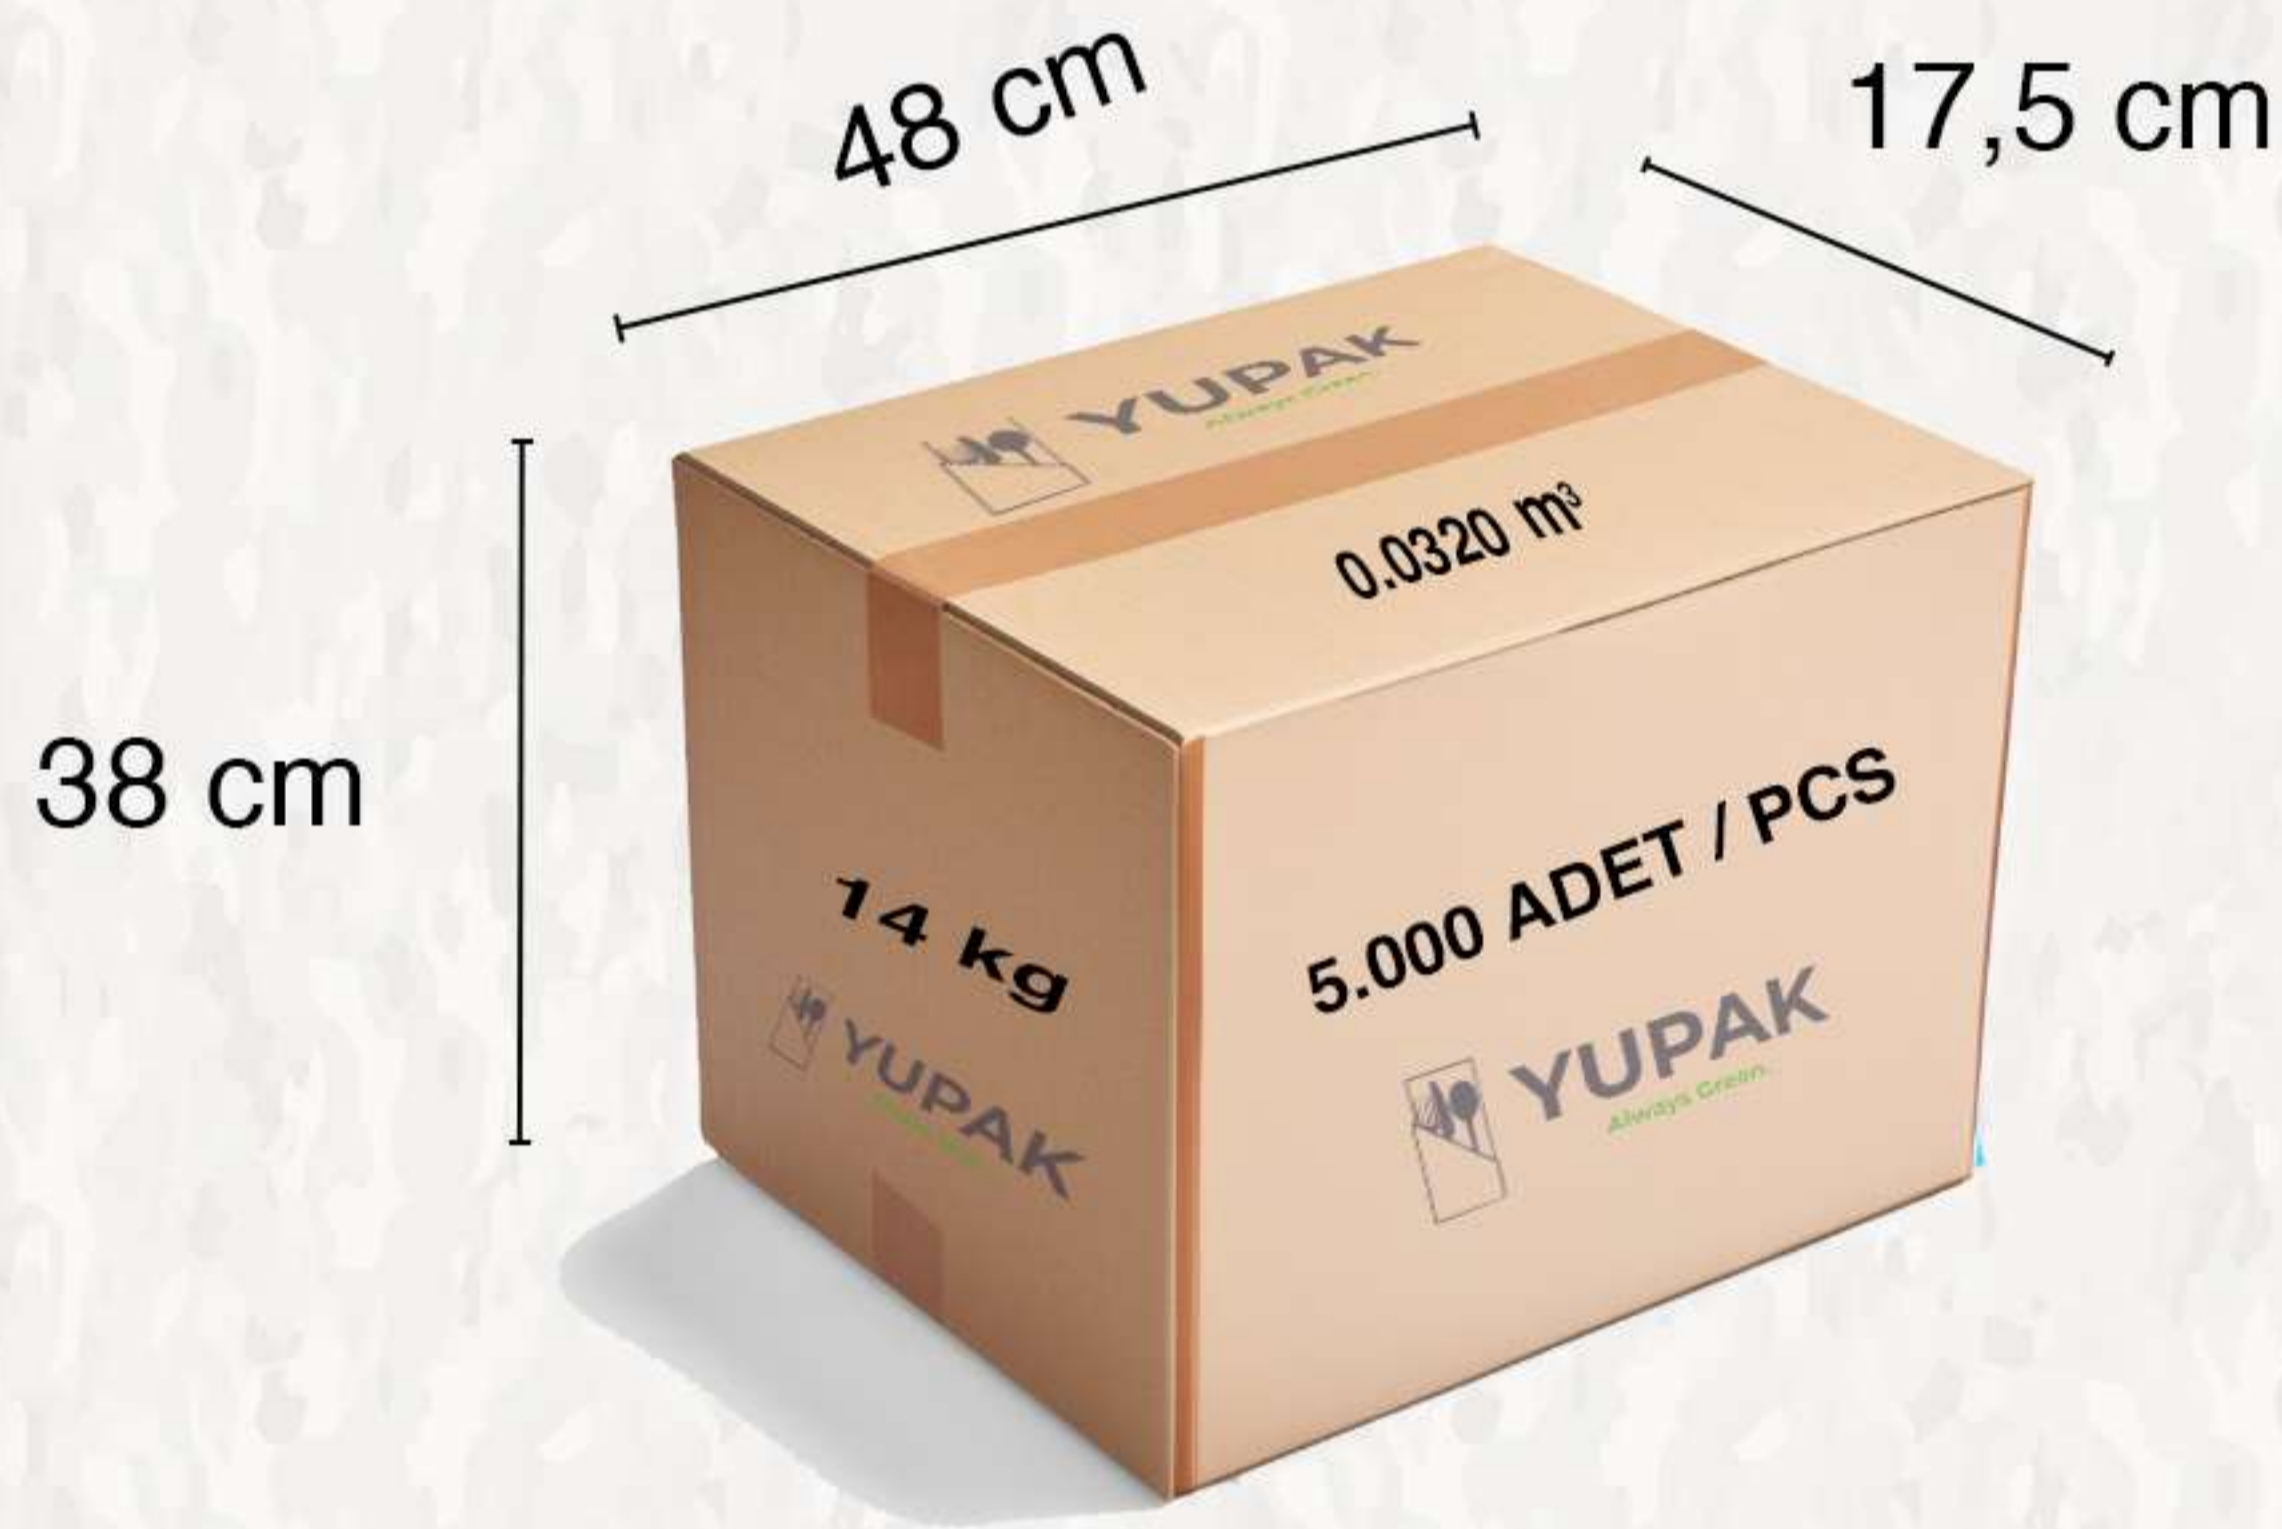

80x120cm

40 Box / Koli (h:167cm)

50 Box / Koli (h:205cm)

100x120cm

56 Box / Koli (h:167cm)

70 Box / Koli (h:205cm)