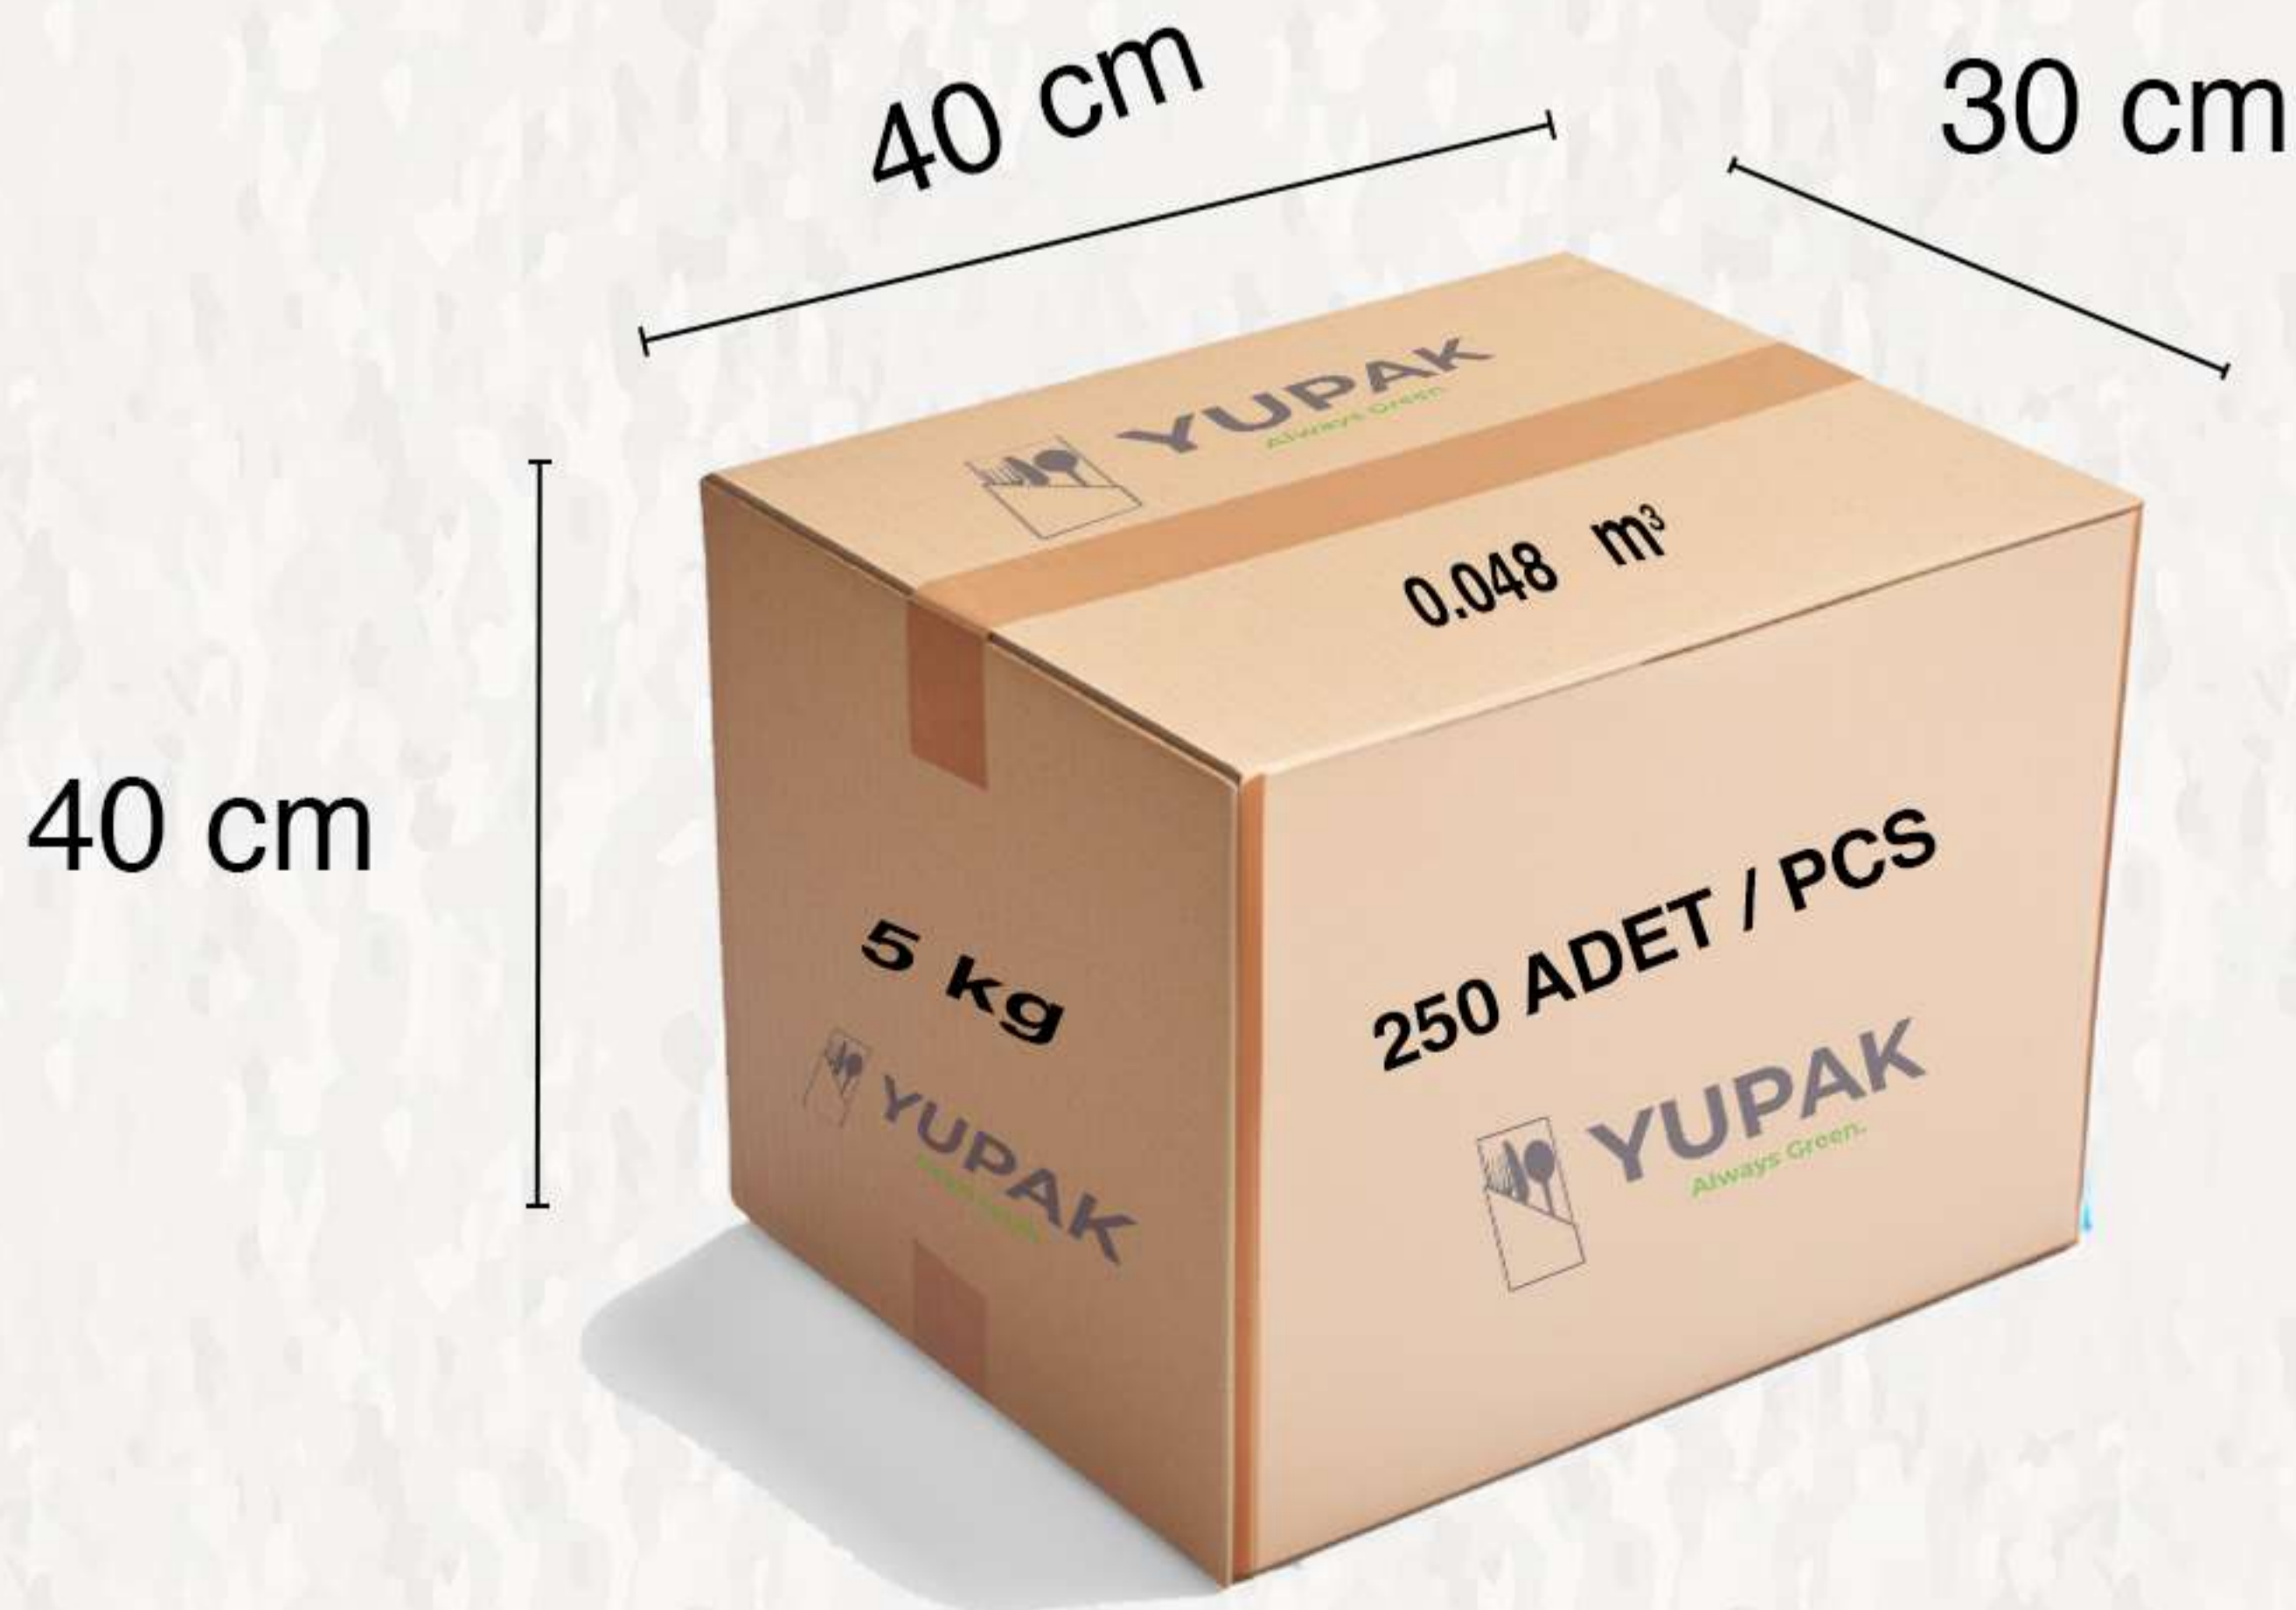

32 Box / Koli (h:170cm)

40 Box / Koli (h:207cm)

100x120cm

40 Box / Koli (h:170cm)

50 Box / Koli (h:207cm)

Dimensions / Ürün Ölçüleri

Master Carton Box Info Koli Bilgileri

Pallet Info Palet Bilgileri

Dimensions / Ürün Ölçüleri

Master Carton Box Info Koli Bilgileri

Pallet Info Palet Bilgileri

80x120cm

35 Box / Koli (h:170cm)

42 Box / Koli (h:201cm)

100x120cm

50 Box / Koli (h:170cm)

AHŞAP
DONDURMA
KAŞIĞI

Dimensions / Ürün Ölçüleri

Master Carton Box Info Koli Bilgileri

Pallet Info Palet Bilgileri

80x120cm

45 Box / Koli (h:175cm)
54 Box / Koli (h:207cm)

100x120cm

60 Box / Koli (h:175cm)
72 Box / Koli (h:207cm)

Material / Malzeme

Birch Wood

Huş Ağacı

1.60-1.80mm

Dimensions / Ürün Ölçüleri

Master Carton Box Info

Koli Bilgileri

Pallet Info