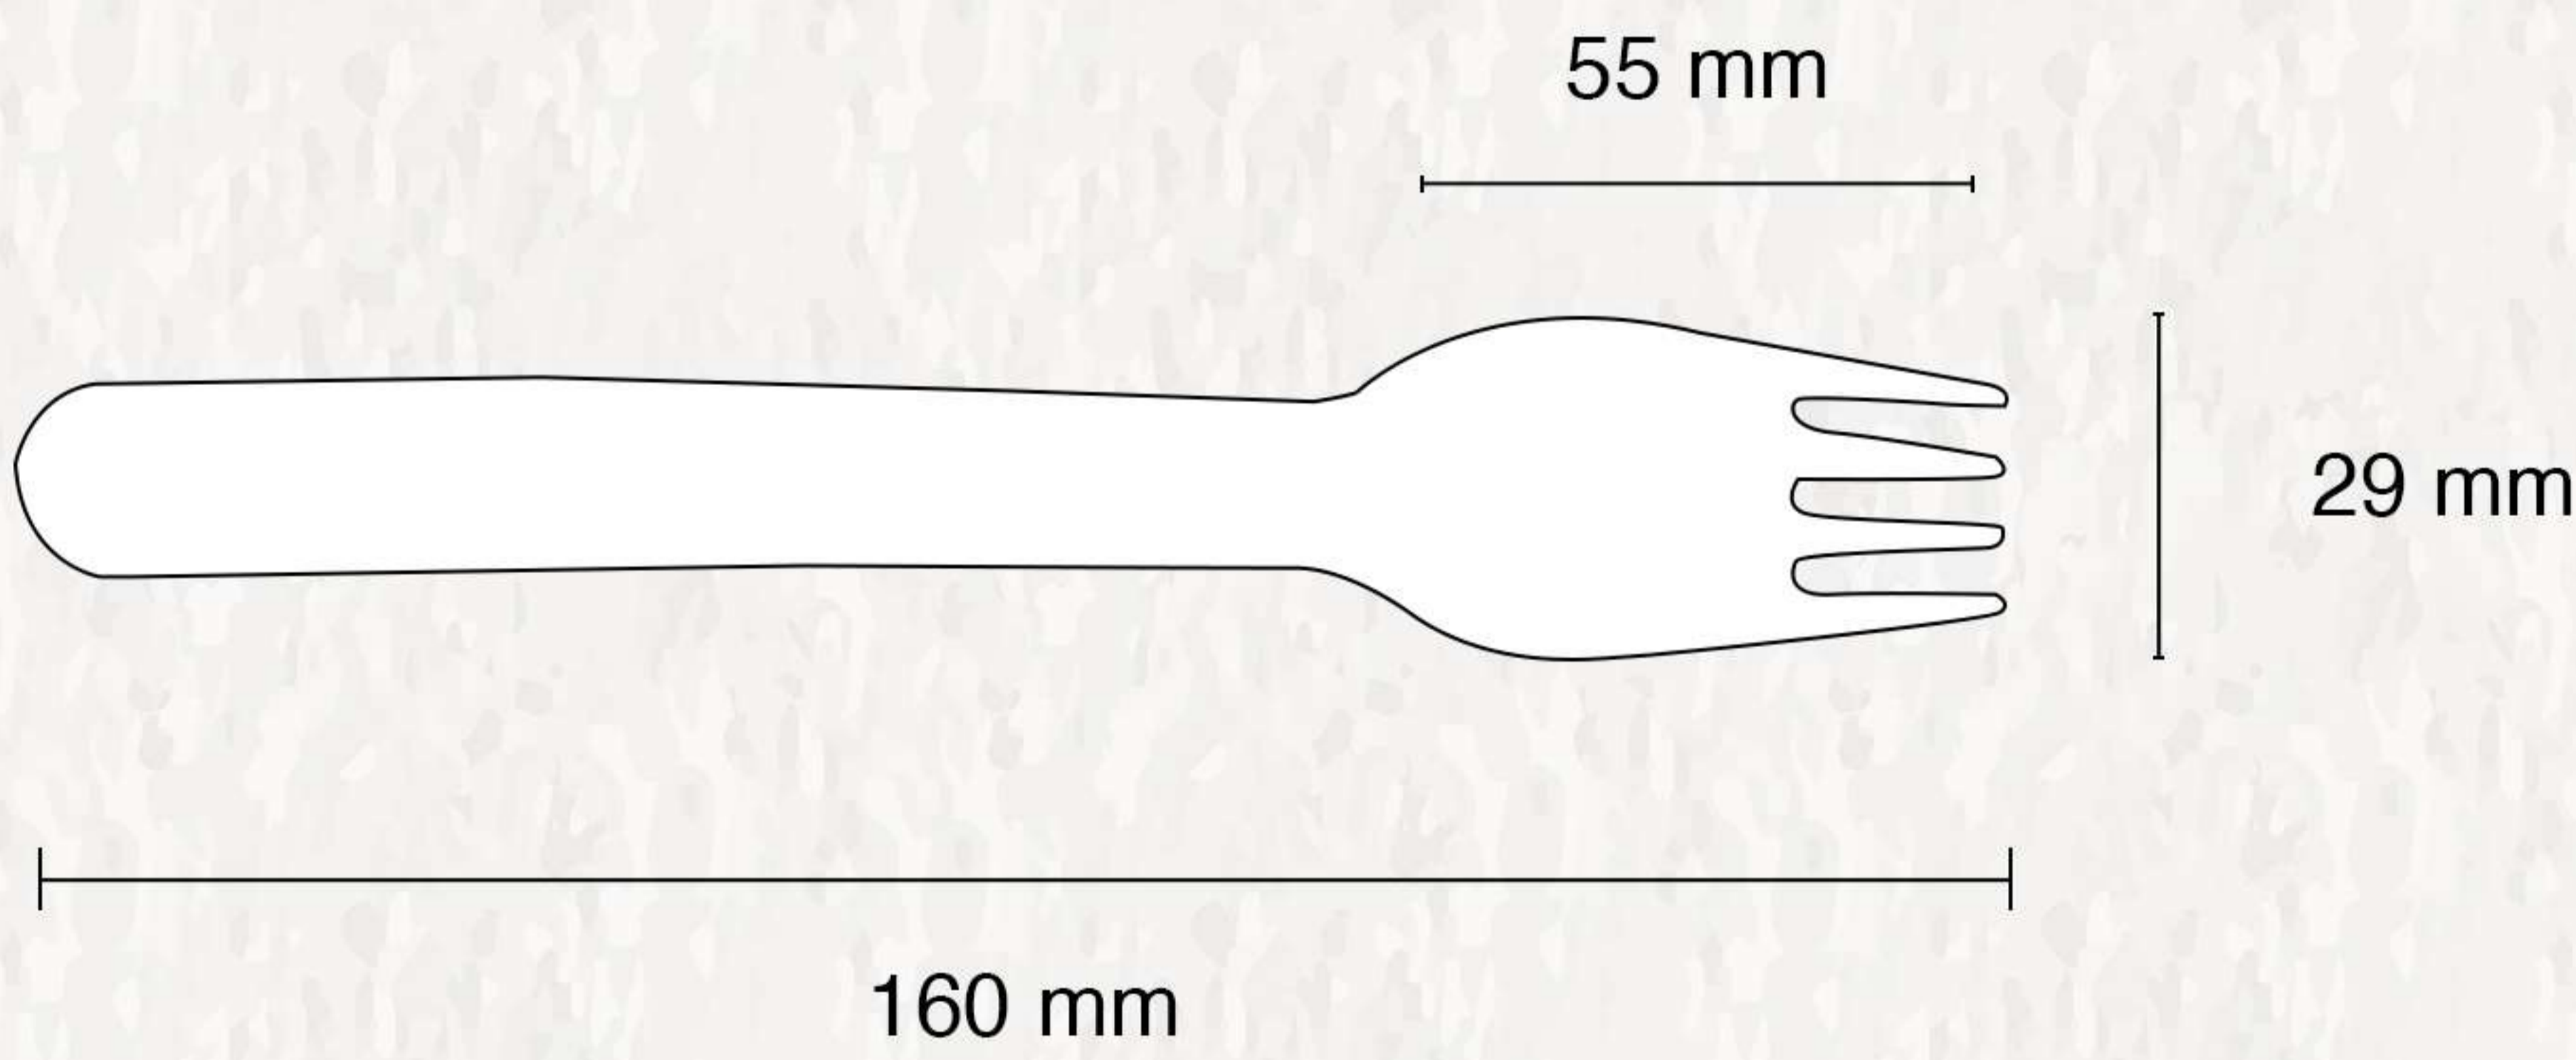

32 Box / Koli (h:170cm)

40 Box / Koli (h:207cm)

100x120cm

40 Box / Koli (h:170cm)

50 Box / Koli (h:207cm)

Dimensions / Ürün Ölçüleri

Master Carton Box Info Koli Bilgileri

Pallet Info Palet Bilgileri