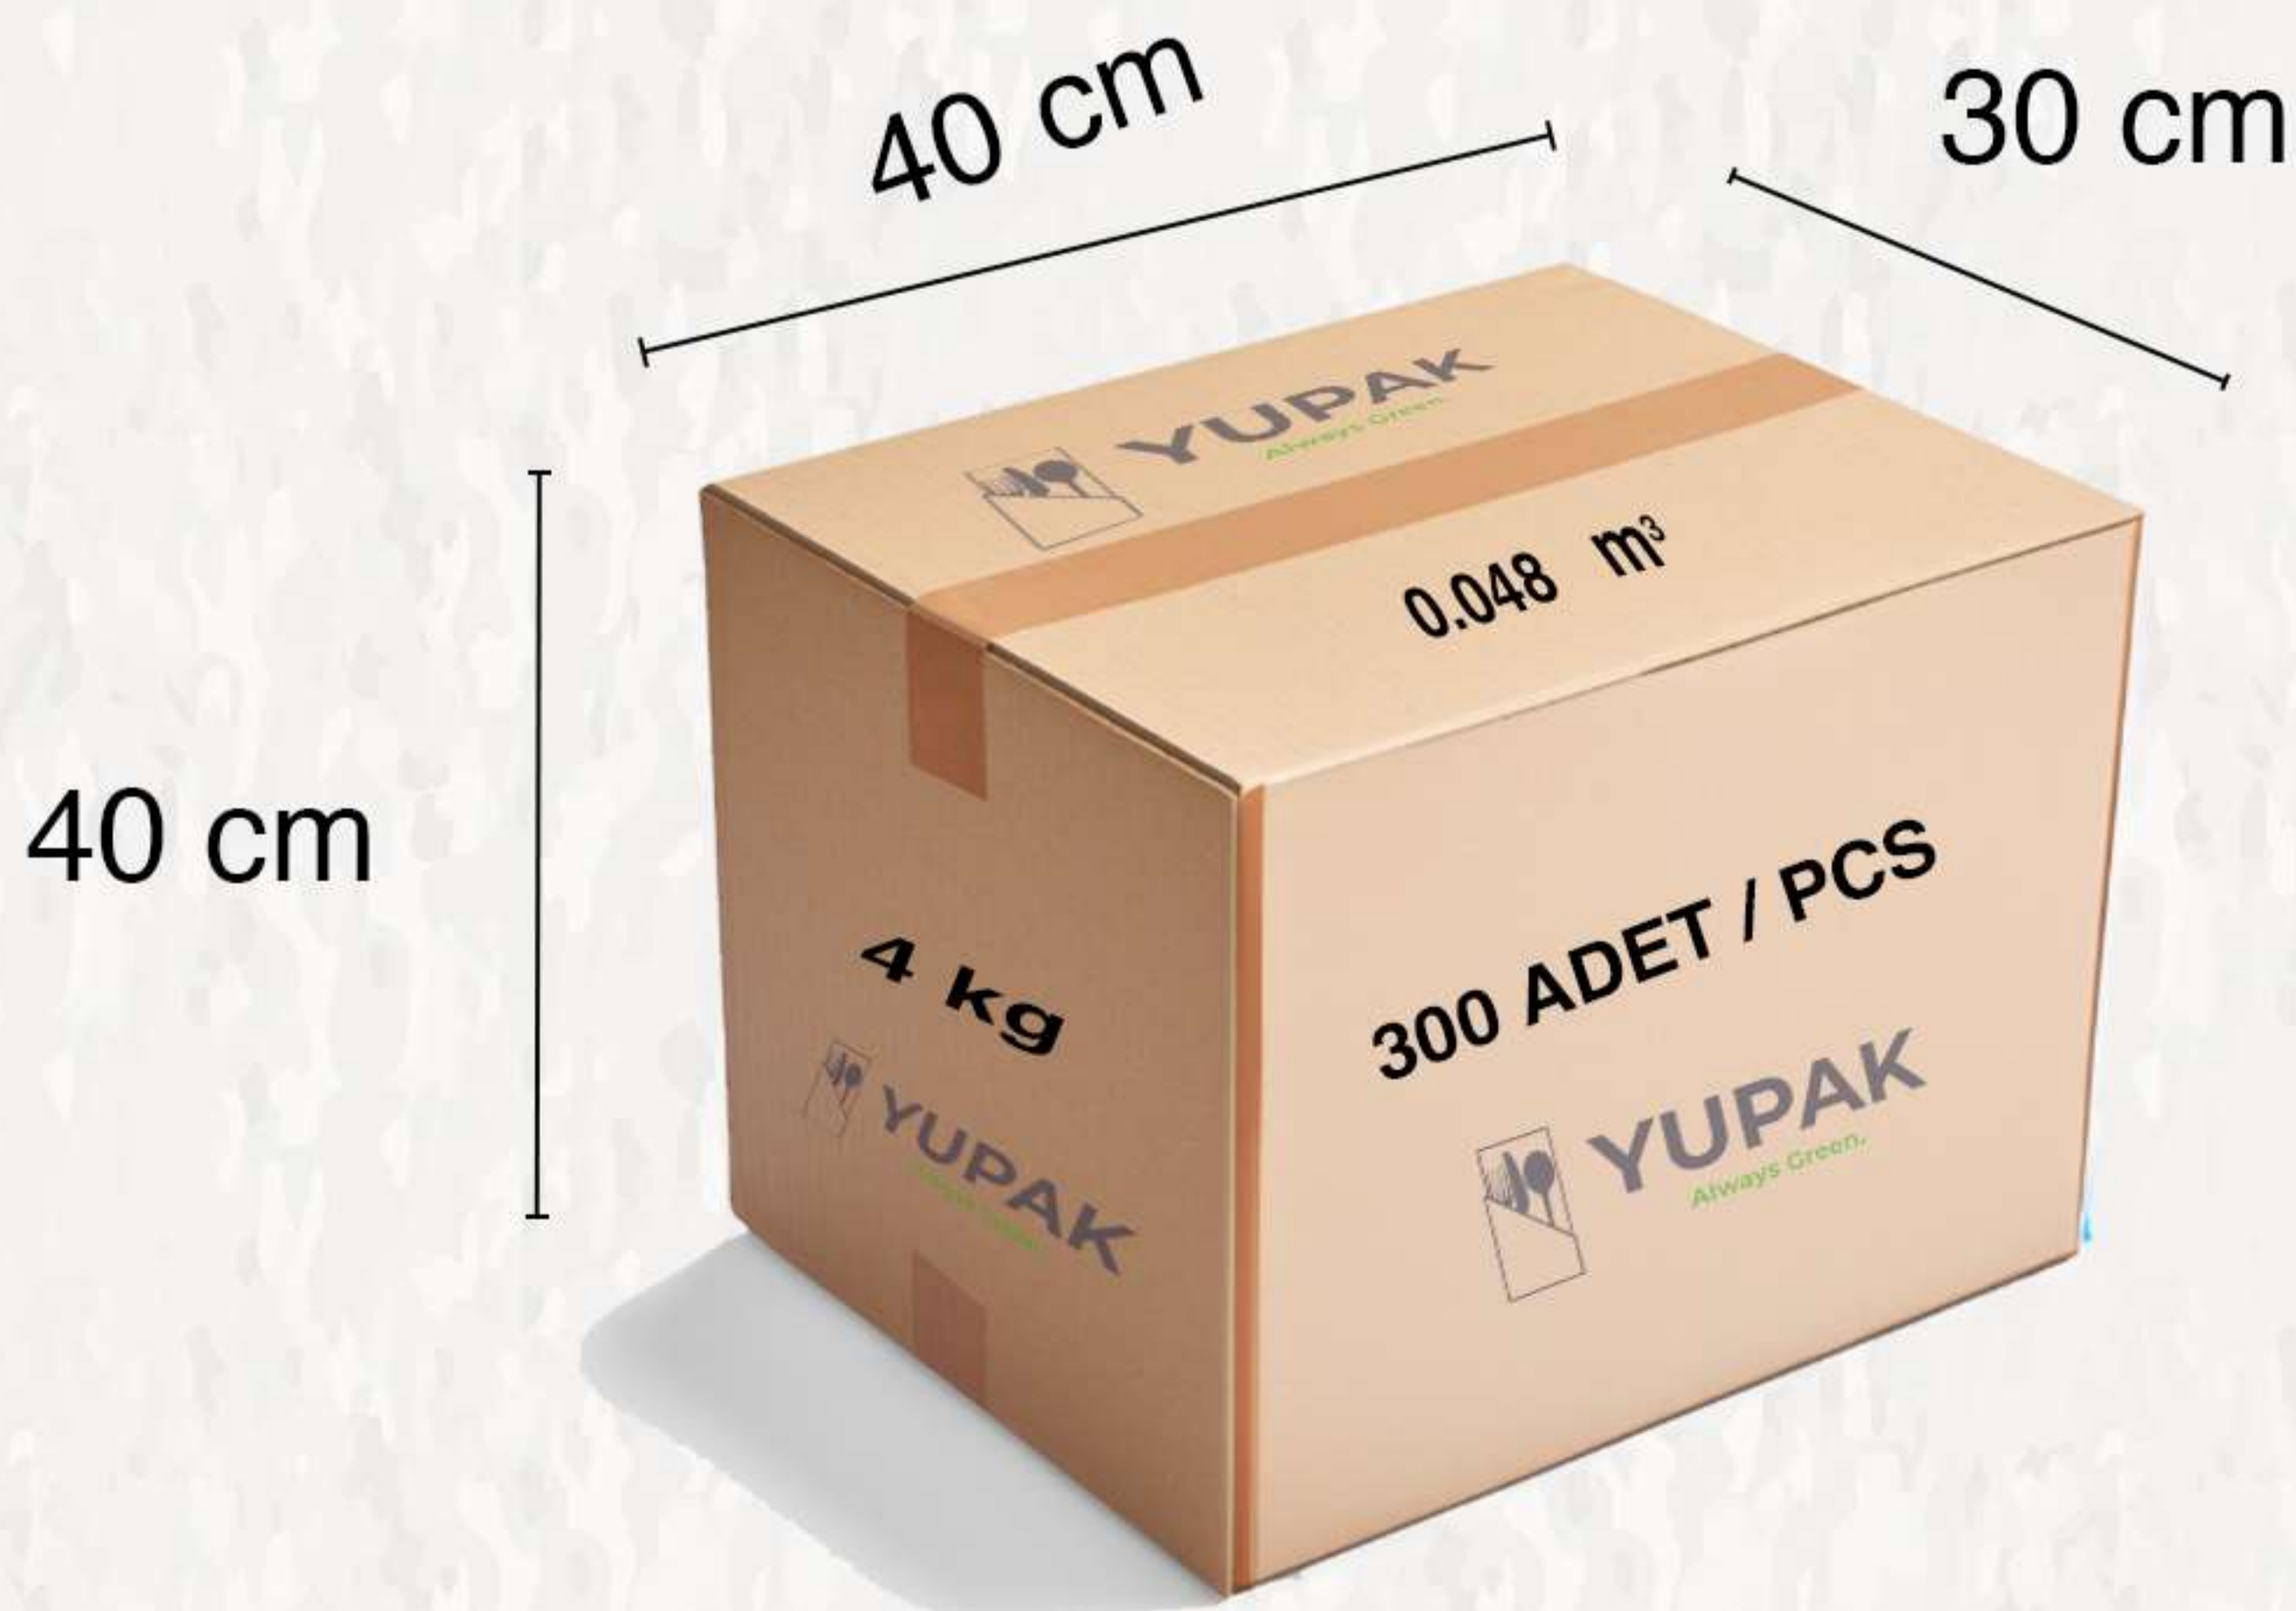

32 Box / Koli (h:170cm)

40 Box / Koli (h:207cm)

100x120cm

40 Box / Koli (h:170cm)

50 Box / Koli (h:207cm)

Dimensions / Ürün Ölçüleri

Master Carton Box Info Koli Bilgileri

Pallet Info Palet Bilgileri

Dimensions / Ürün Ölçüleri

Master Carton Box Info Koli Bilgileri

Pallet Info Palet Bilgileri

80x120cm

35 Box / Koli (h:170cm)

42 Box / Koli (h:201cm)

100x120cm

50 Box / Koli (h:170cm)

AHŞAP
DONDURMA
KAŞIĞI

Dimensions / Ürün Ölçüleri

Master Carton Box Info Koli Bilgileri

Pallet Info Palet Bilgileri

80x120cm

45 Box / Koli (h:175cm)
54 Box / Koli (h:207cm)

100x120cm

60 Box / Koli (h:175cm)
72 Box / Koli (h:207cm)

Material / Malzeme

Birch Wood

Huş Ağacı

1.60-1.80mm

Dimensions / Ürün Ölçüleri

Master Carton Box Info Koli Bilgileri

Pallet Info Palet Bilgileri

80x120cm