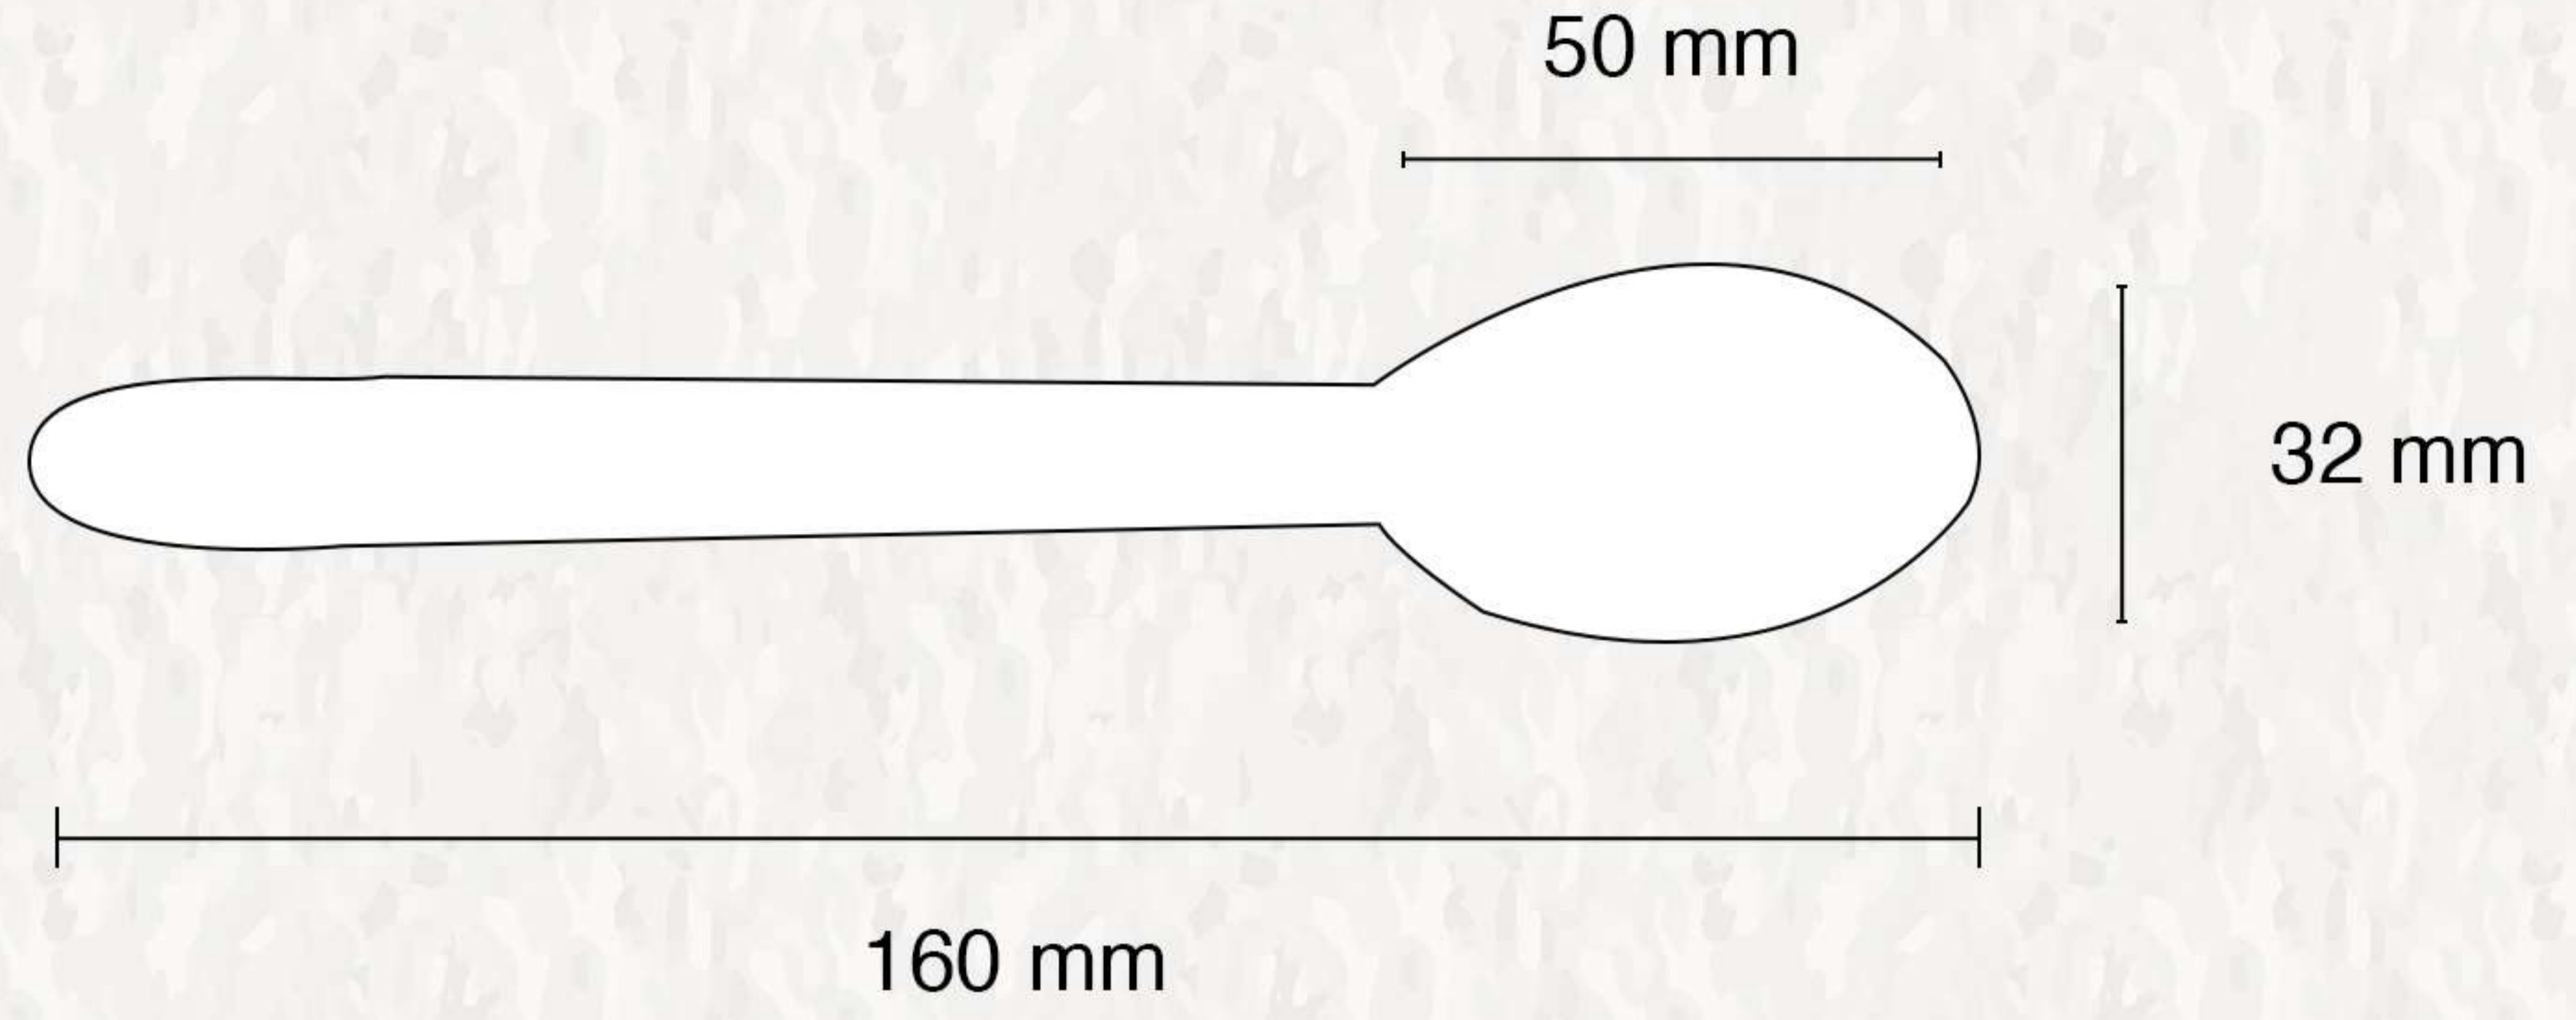

WS - 01

WOODEN SPOON AHŞAP KAŞIK

Material / Malzeme

Birch Wood
Huş Ağacı
1.60-1.80mm

Dimensions / Ürün Ölçüleri

Master Carton Box Info Koli Bilgileri

Pallet Info Palet Bilgileri

80x120cm

32 Box / Koli (h:170cm)

40 Box / Koli (h:207cm)

100x120cm

40 Box / Koli (h:170cm)

50 Box / Koli (h:207cm)

Dimensions / Ürün Ölçüleri

Master Carton Box Info Koli Bilgileri

Pallet Info Palet Bilgileri

Dimensions / Ürün Ölçüleri

Master Carton Box Info Koli Bilgileri

Pallet Info Palet Bilgileri

80x120cm

35 Box / Koli (h:170cm)

42 Box / Koli (h:201cm)

100x120cm

50 Box / Koli (h:170cm)