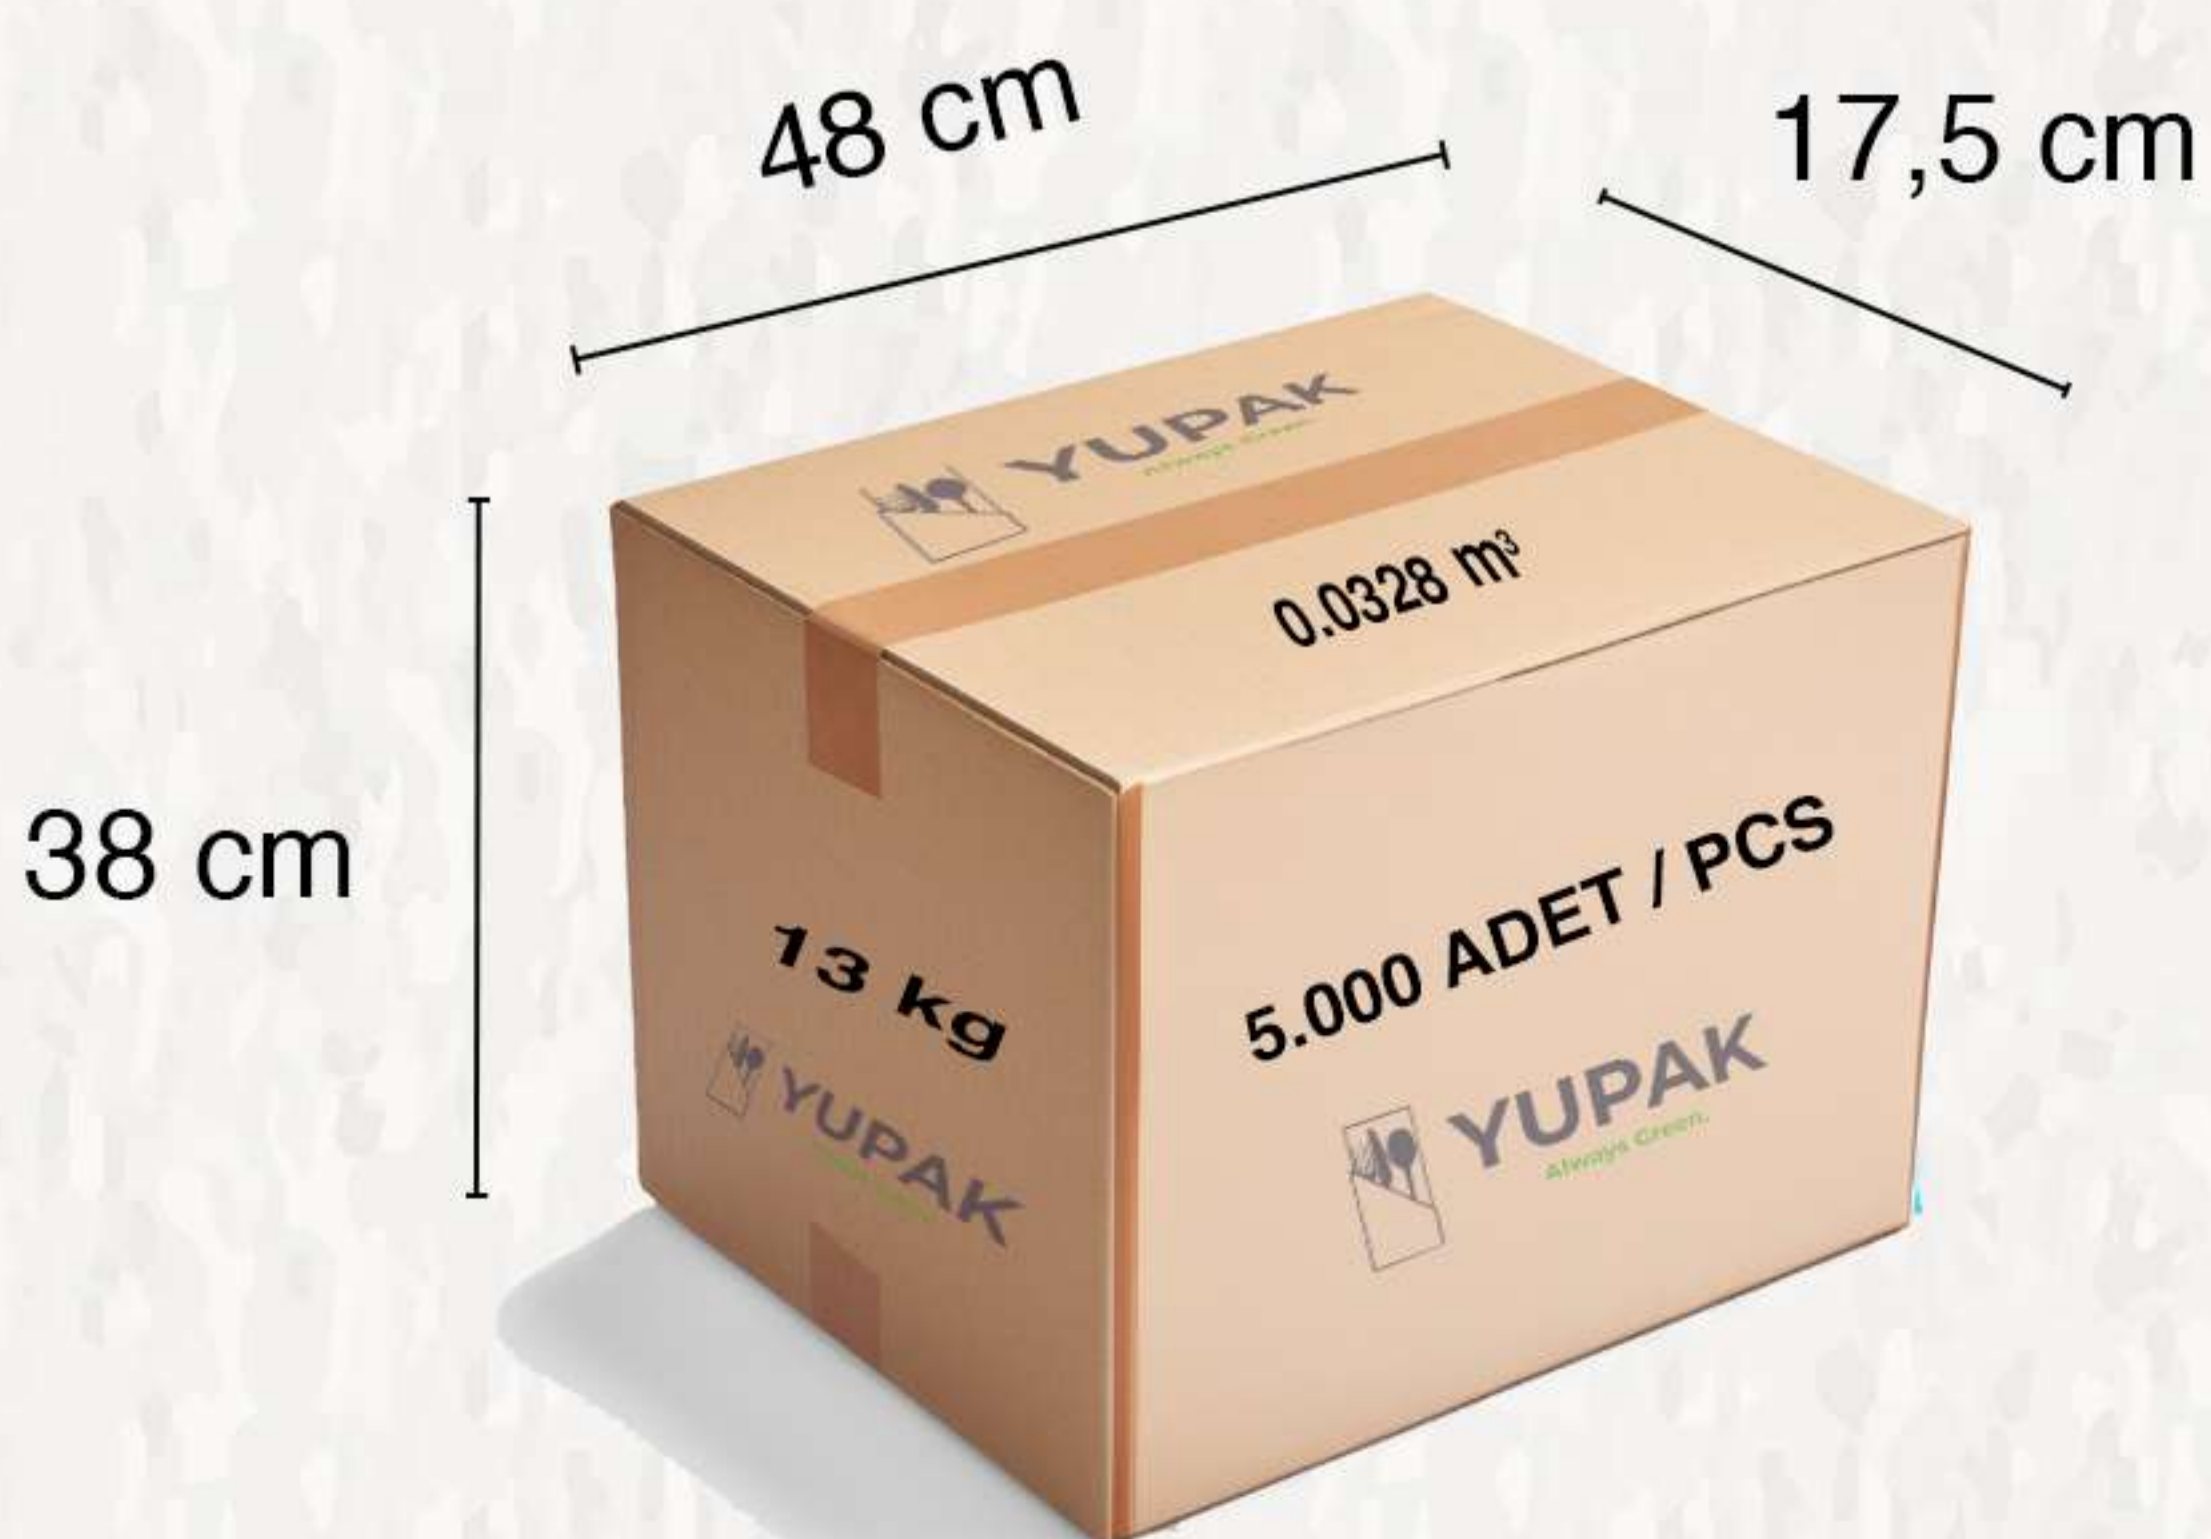

32 Box / Koli (h:170cm)

40 Box / Koli (h:207cm)

100x120cm

40 Box / Koli (h:170cm)

50 Box / Koli (h:207cm)

Dimensions / Ürün Ölçüleri

Master Carton Box Info Koli Bilgileri

Pallet Info Palet Bilgileri

80x120cm

32 Box / Koli (h:167cm)

40 Box / Koli (h:205cm)

100x120cm

40 Box / Koli (h:167cm)

50 Box / Koli (h:205cm)

WF - 01

WOODEN FORK AHŞAP ÇATAL

Master Carton Box Info Koli Bilgileri

Pallet Info Palet Bilgileri

80x120cm

40 Box / Koli (h:167cm)

50 Box / Koli (h:205cm)

100x120cm

56 Box / Koli (h:167cm)

70 Box / Koli (h:205cm)

Dimensions / Ürün Ölçüleri

Master Carton Box Info Koli Bilgileri

Pallet Info Palet Bilgileri

80x120cm

35 Box / Koli (h:170cm)

42 Box / Koli (h:201cm)

100x120cm

50 Box / Koli (h:170cm)