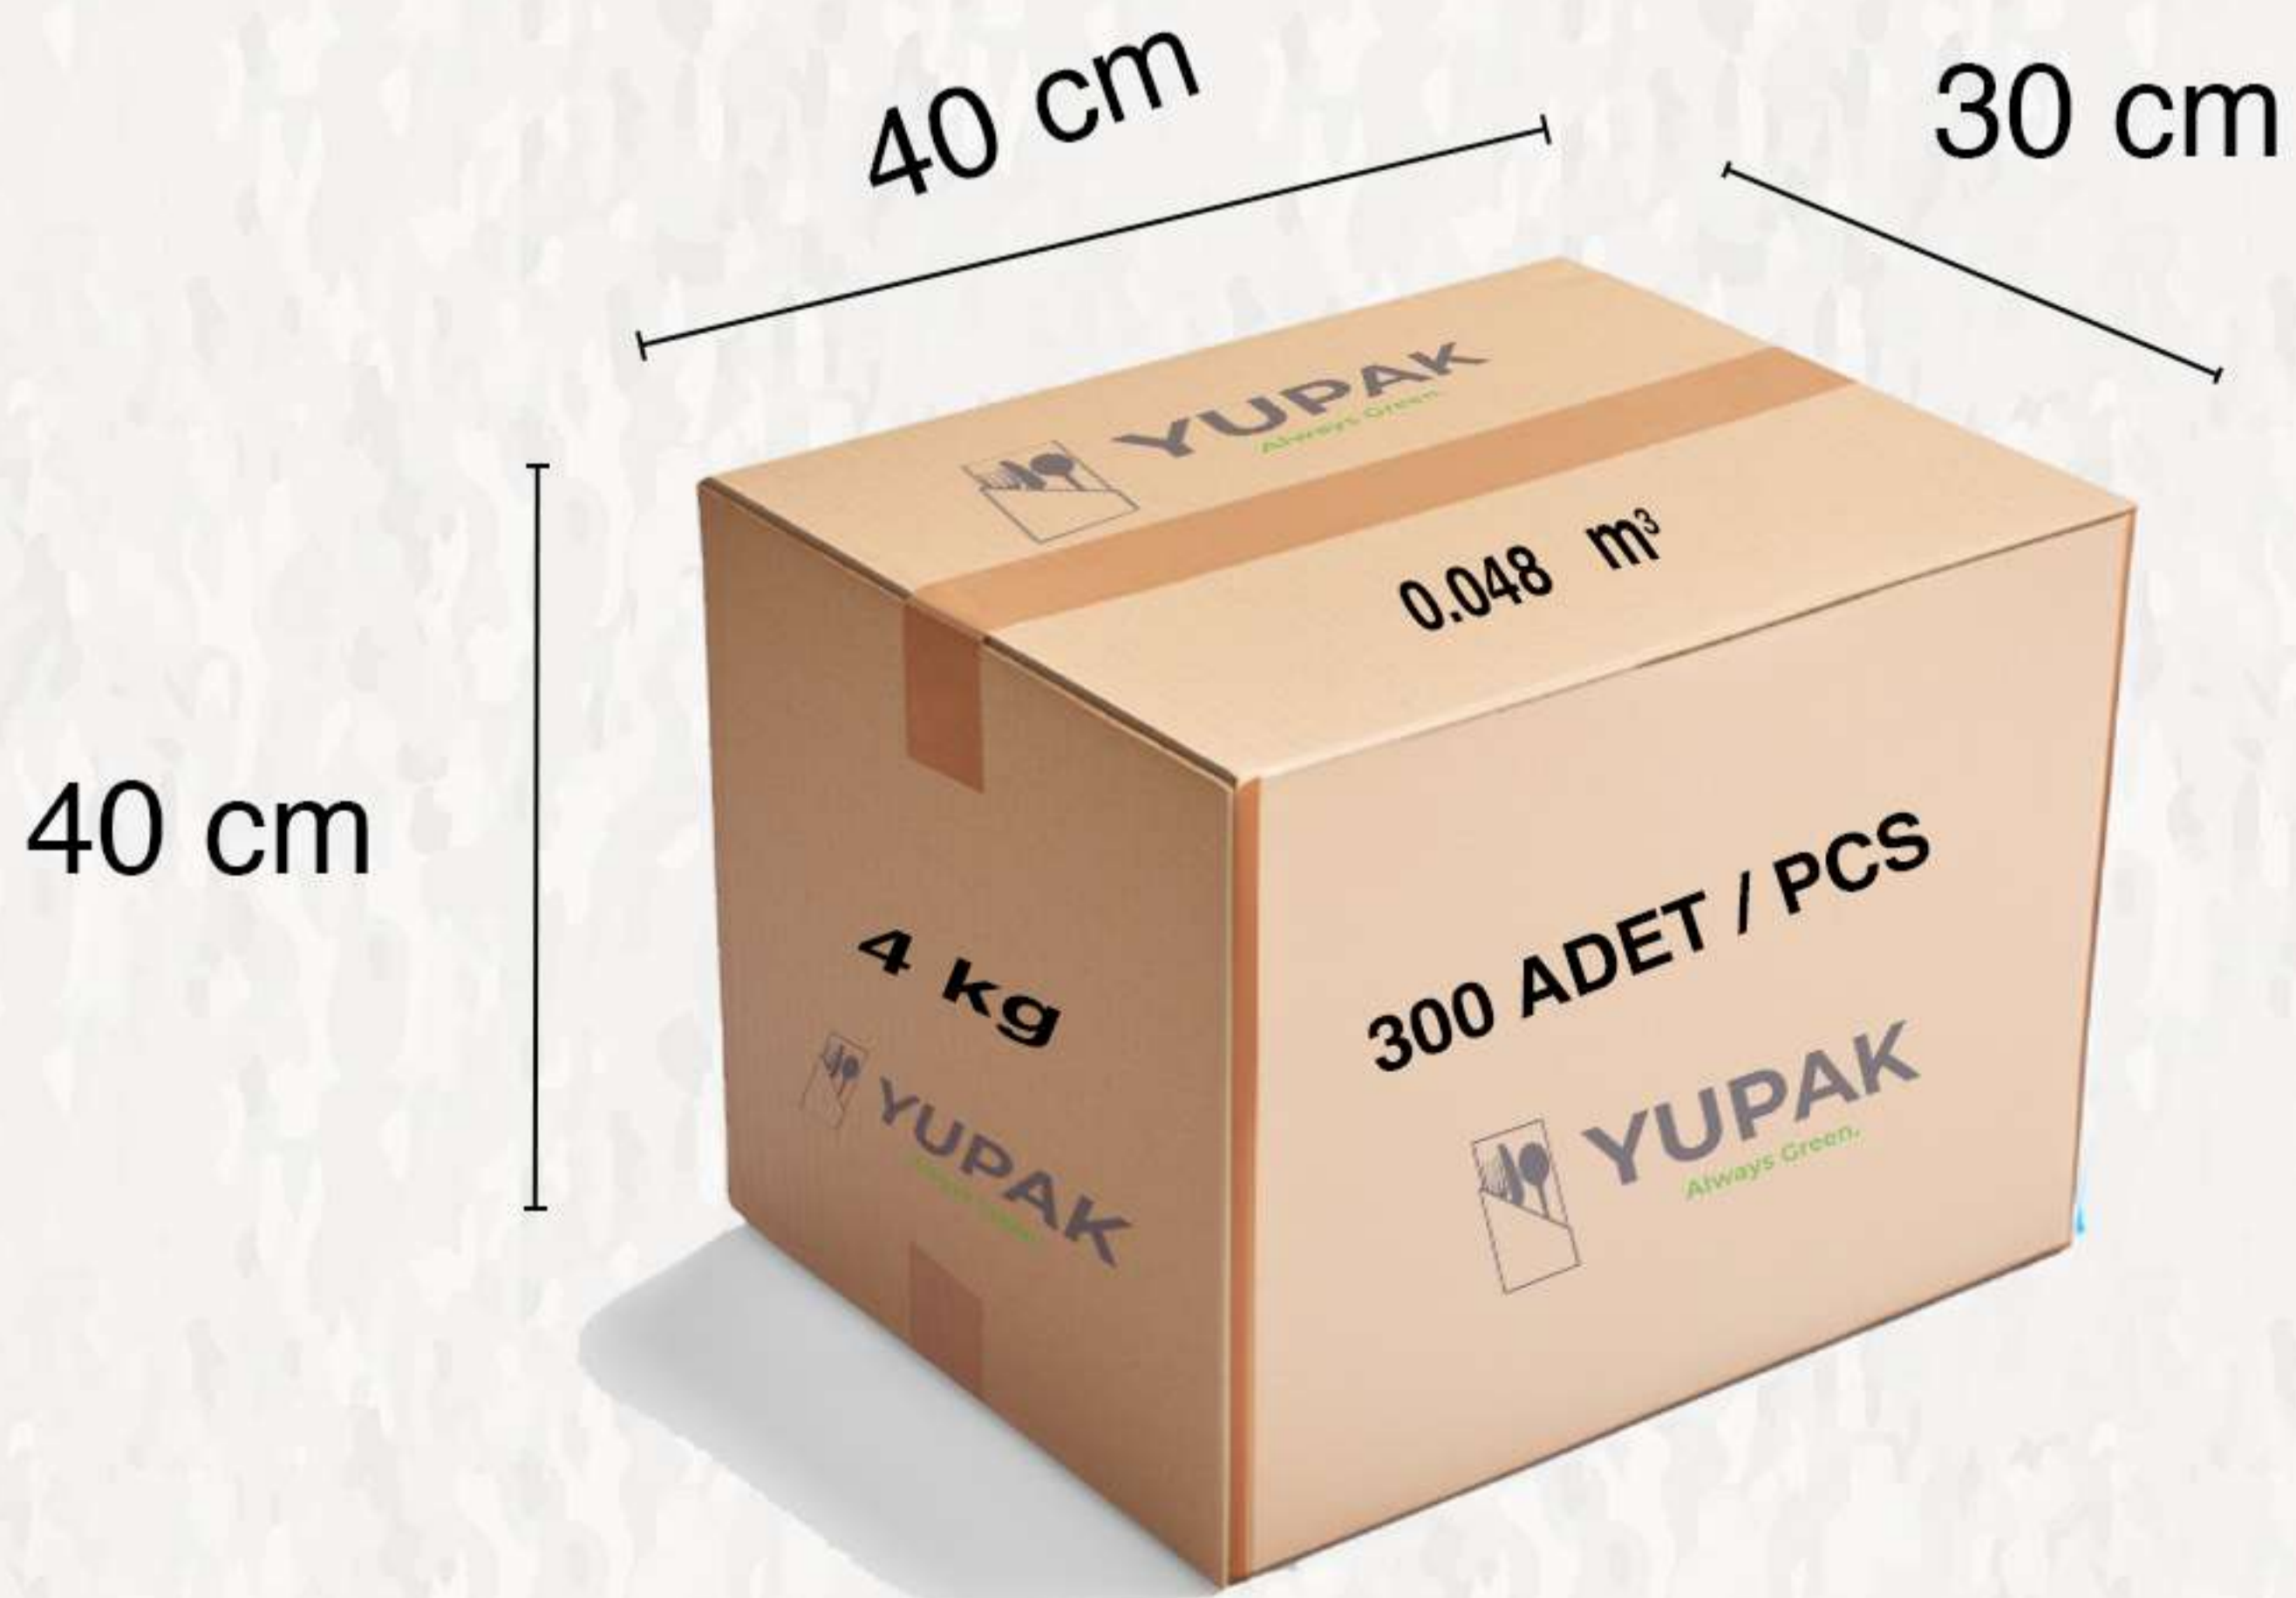

32 Box / Koli (h:170cm)

40 Box / Koli (h:207cm)

100x120cm

40 Box / Koli (h:170cm)

50 Box / Koli (h:207cm)

Dimensions / Ürün Ölçüleri

Master Carton Box Info Koli Bilgileri

Pallet Info Palet Bilgileri

Dimensions / Ürün Ölçüleri

Master Carton Box Info Koli Bilgileri

Pallet Info Palet Bilgileri

80x120cm

35 Box / Koli (h:170cm)

42 Box / Koli (h:201cm)

100x120cm

50 Box / Koli (h:170cm)

Material / Malzeme

Birch Wood

Huş Ağacı

1.60-1.80mm

Dimensions / Ürün Ölçüleri

Master Carton Box Info

Koli Bilgileri

Pallet Info

Palet Bilgileri

80x120cm

40 Box / Koli (h:215cm)

12.000 Pcs. / ADET

100x120cm

45 Box / Koli (h:215cm)

13.500 Pcs. / ADET

Minimum order quantity: 10.000 PCS. Please Contact with us for logo printing art work process.